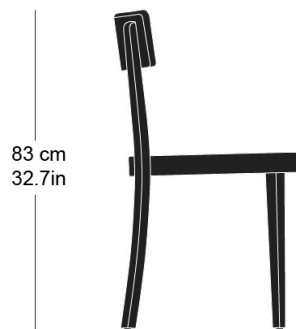

**classic 1-380**

Werksentwurf, 1918

Sitz Formsperrholz, Rücken, Hinterfüsse und Sitzzarge  
massiv gebogen

B44, T51, H83, SH46

Werksentwurf, 1918

Assise en multiplis, dossier, pieds arrière et cadre du  
siège en bois massif cintré

L44, P51, H83, HAss46

Werksentwurf, 1918

Moulded plywood seat, back, rear legs and seat frame  
solid bentwood

W44, D51, H83, SH46

## Masse / mesure / measure

44 cm  
17.3 in83 cm  
32.7 in46 cm  
18.5 in

Gewicht / ponds / weight

4.3 kg 8.6 lb