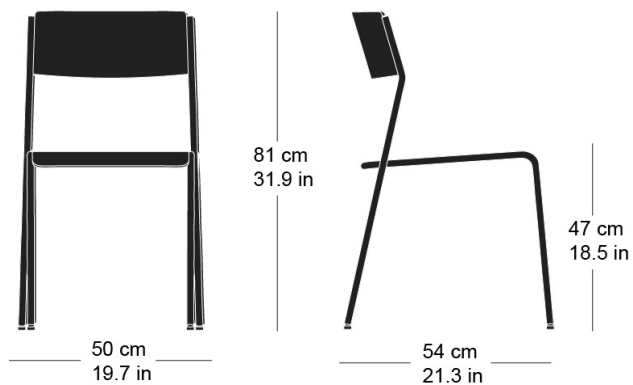

esposito 8-360

Urs Esposito, 1998

Sitz und Rücken Formsperrholz, Metallgestell verchromt,
stapelbar, Reihenverbindung möglich
B50, T54, H81, SH47

Urs Esposito, 1998

Assise et dossier en contreplaqué moulé, fixation invisible
du dossier, châssis en acier chromé, empilable, système
d'accouplement en option
L50, P54, H81, HAss47

Urs Esposito, 1998

Seat and back moulded plywood, metal frame chrome-
plated, stackable, optional row connector
W50, D54, H81, SH47

Technische Angaben / specifications / specifications

Masse / mesure / measure

Gewicht / poids / weight 5.4 kg 10.8 lb

Reihenverbindung /
accouplement / mating system ja / oui / yes

Stapelung / empilage / stacking 20 Stühle / chaises / chairs

esposito 8-360

Holzarten / types de bois / types of wood