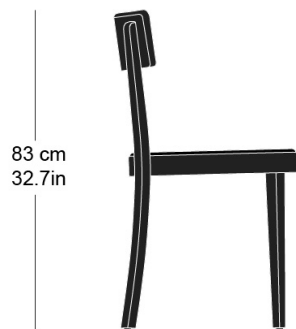

**classic 1-383**

Werksentwurf, 1918

Sitz gepolstert, Rücken, Hinterfüsse und Sitzzarge massiv gebogen

B44, T51, H83, SH47

Werksentwurf, 1918

Assise rembourrée, dossier, pieds arrière et cadre du siège en bois massif cintré

L44, P51, H83, HAss47

Werksentwurf, 1918

Upholstered seat, back, rear legs and seat frame solid bentwood

W44, D51, H83, SH47

**Varianten / variantes / variants**

classic  
1-380

classic  
1-380k

classic  
11-380

classic  
11-383

**Technische Angaben / specifications / specifications****Masse / mesure / measure**

44 cm  
17.3 in

47 cm  
18.5 in

Gewicht / ponds / weight

4.9 kg 9.8 lb

Polsterung / rembourrage /  
upholstery