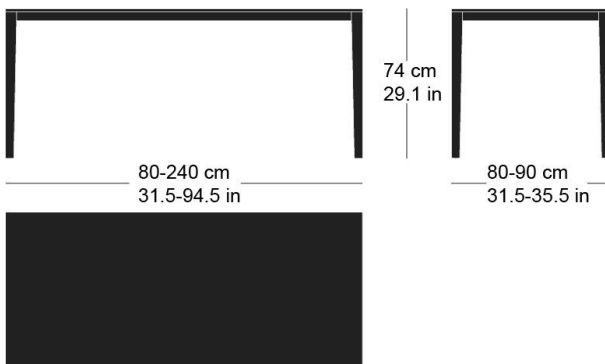

mi massiv t-1615

Waeber/Dickenmann, 2011

4-Fusstisch, Tischblatt und Untergestell aus Massivholz,
Tischunterkante: 67.5cm
Tischhöhe: 75cm

Waeber/Dickenmann, 2011

Table à 4 pieds, plateau et châssis de table en bois
massif, bord inférieur de la table 67.5cm, hauteur de table
75cm.

Waeber/Dickenmann, 2011

4-legged table, table top and base frame made of solid
wood, table lower edge: 67.5cm
Table height: 75cm

Technische Angaben / specifications / specifications

Masse / mesure / measure