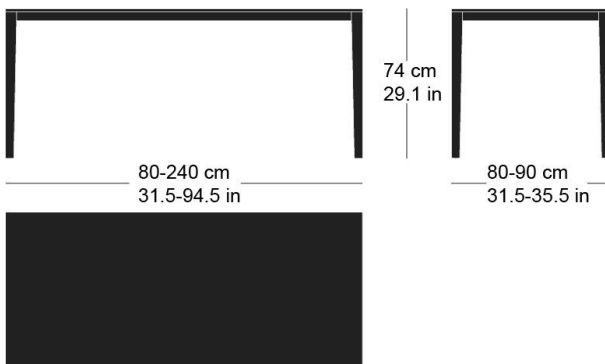

**mi massiv t-1615**

Waeber/Dickenmann, 2011

4-Fusstisch, Tischblatt und Untergestell aus Massivholz,  
Tischunterkante: 67.5cm  
Tischhöhe: 75cm

Waeber/Dickenmann, 2011

Table à 4 pieds, plateau et châssis de table en bois  
massif, bord inférieur de la table 67.5cm, hauteur de table  
75cm.

Waeber/Dickenmann, 2011

4-legged table, table top and base frame made of solid  
wood, table lower edge: 67.5cm  
Table height: 75cm

**Technische Angaben / specifications / specifications**

Masse / mesure / measure