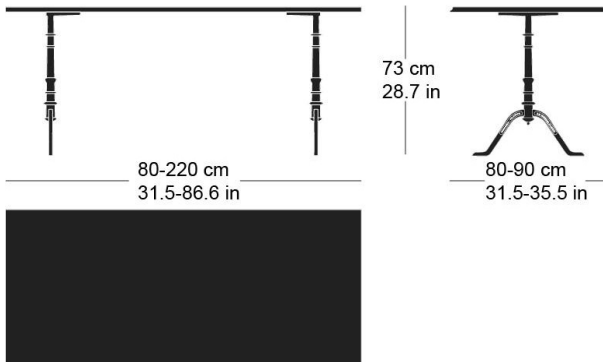

gloria t-1002

Werkentwurf, 1925

Tischblatt und Kanten nach Mass in Massivholz, Füsse aus Gusseisen anthrazit lackiert und mit Original-Schriftzug versehen, verstellbare Boden-Gleiter, Tischblatt mit Gratleisten, 30 mm stark, Fussbreite: 58.5cm
Tischhöhe: 73cm

Werkentwurf, 1925

Plateau et contours de table en bois massif, sur mesure, pieds en fonte laqués anthracite avec lettrage original, patins réglables, plateau de table avec profilés d'arrêt, épaisseur 30 mm, largeur des pieds 58,5cm, hauteur de table 73cm.

Werkentwurf, 1925

Table top and edges made to measure in solid wood, cast iron legs with anthracite painted finish with original lettering, adjustable floor sliders, table top with dovetail battens, 30 mm thick, leg width: 58.5cm
Table height: 73cm

Varianten / variantes / variants

gloria
t-1022

gloria
t-1004r

gloria
t-1004q

Technische Angaben / specifications / specifications

Masse / mesure / measure

Gleiter justierbar / patins
réglables / adjustable glides