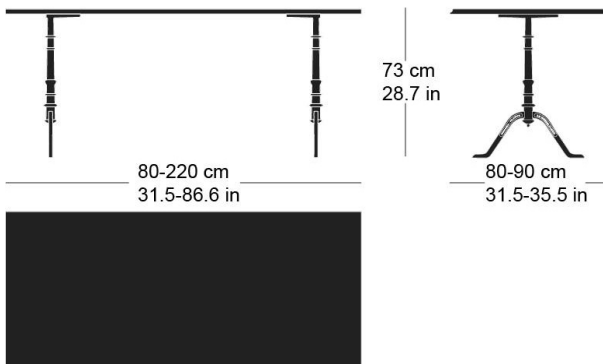

gloria t-1002

Werksentwurf, 1925

Tischblatt und Kanten nach Mass in Massivholz, Füsse aus Gusseisen anthrazit lackiert und mit Original-Schriftzug versehen, verstellbare Boden-Gleiter, Tischblatt mit Gratleisten, 30 mm stark, Fussbreite: 58.5cm
Tischhöhe: 73cm

Werksentwurf, 1925

Plateau et contours de table en bois massif, sur mesure, pieds en fonte laqués anthracite avec lettrage original, patins réglables, plateau de table avec profilés d'arrêt, épaisseur 30 mm, largeur des pieds 58,5cm, hauteur de table 73cm.

Werksentwurf, 1925

Table top and edges made to measure in solid wood, cast iron legs with anthracite painted finish with original lettering, adjustable floor sliders, table top with dovetail battens, 30 mm thick, leg width: 58.5cm
Table height: 73cm

Varianten / variantes / variants

gloria
t-1022gloria
t-1004rgloria
t-1004q

Technische Angaben / specifications / specifications

Masse / mesure / measure

Gleiter justierbar / patins
réglables / adjustable glides