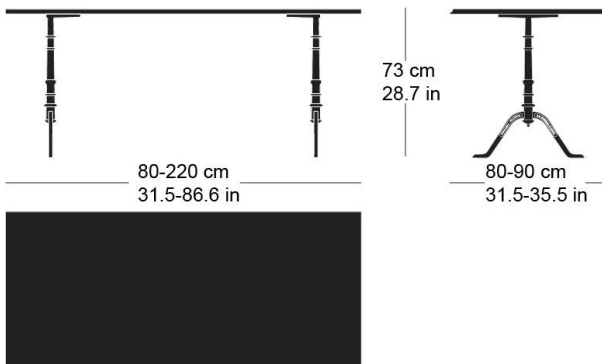

gloria t-1002

Werksentwurf, 1925

Tischblatt und Kanten nach Mass in Massivholz, Füsse aus Gusseisen anthrazit lackiert und mit Original-Schriftzug versehen, verstellbare Boden-Gleiter, Tischblatt mit Gratleisten, 30 mm stark, Fussbreite: 58.5cm
Tischhöhe: 73cm

Werksentwurf, 1925

Plateau et contours de table en bois massif, sur mesure, pieds en fonte laqués anthracite avec lettrage original, patins réglables, plateau de table avec profilés d'arrêt, épaisseur 30 mm, largeur des pieds 58,5cm, hauteur de table 73cm.

Werksentwurf, 1925

Table top and edges made to measure in solid wood, cast iron legs with anthracite painted finish with original lettering, adjustable floor sliders, table top with dovetail battens, 30 mm thick, leg width: 58.5cm
Table height: 73cm

Varianten / variantes / variants

gloria
t-1022

gloria
t-1004r

gloria
t-1004q

Technische Angaben / specifications / specifications

Masse / mesure / measure

Gleiter justierbar / patins
réglables / adjustable glides