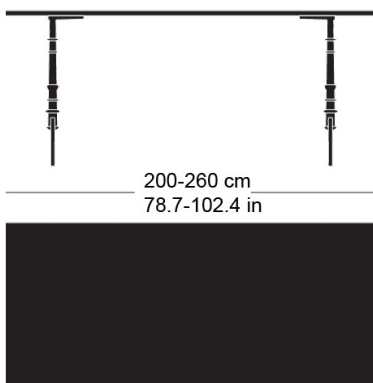

**gloria t-1022**

Werksentwurf, 1925

Tischblatt und Kanten nach Mass in Massivholz, Füsse aus Gusseisen anthrazit lackiert und mit Original-Schriftzug versehen, verstellbare Boden-Gleiter, Tischblatt mit Gratleisten, 30 mm stark, Fussbreite: 73.5cm  
Tischhöhe: 73cm

Werksentwurf, 1925

Plateau et contours de table en bois massif, sur mesure, pieds en fonte laqués anthracite avec lettrage original, patins réglables, plateau de table avec profilés d'arrêt, épaisseur 30 mm, largeur des pieds 58,5cm, hauteur de table 73cm.

Werksentwurf, 1925

Table top and edges made to measure in solid wood, cast iron legs with anthracite painted finish with original lettering, adjustable floor sliders, table top with dovetail battens, 30 mm thick, leg width: 73.5cm  
Table height: 73cm

## Masse / mesure / measure

73 cm  
28.7 in100-120 cm  
39.4-47.2 inGleiter justierbar / patins  
réglables / adjustable glides

ja / oui / yes

**gloria t-1022**