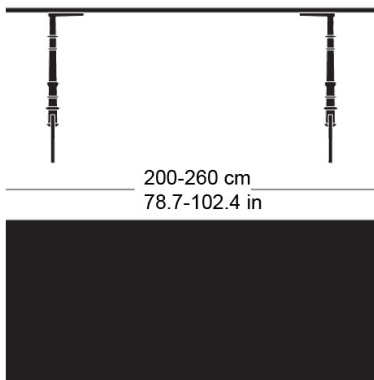

gloria t-1022

Werkentwurf, 1925

Tischblatt und Kanten nach Mass in Massivholz, Füsse aus Gusseisen anthrazit lackiert und mit Original-Schriftzug versehen, verstellbare Boden-Gleiter, Tischblatt mit Gratleisten, 30 mm stark, Fussbreite: 73.5cm
Tischhöhe: 73cm

Werkentwurf, 1925

Plateau et contours de table en bois massif, sur mesure, pieds en fonte laqués anthracite avec lettrage original, patins réglables, plateau de table avec profilés d'arrêt, épaisseur 30 mm, largeur des pieds 58,5cm, hauteur de table 73cm.

Werkentwurf, 1925

Table top and edges made to measure in solid wood, cast iron legs with anthracite painted finish with original lettering, adjustable floor sliders, table top with dovetail battens, 30 mm thick, leg width: 73.5cm
Table height: 73cm

Varianten / variantes / variants

gloria
t-1002gloria
t-1004rgloria
t-1004q

Technische Angaben / specifications / specifications

Masse / mesure / measure

73 cm
28.7 in100-120 cm
39.4-47.2 inGleiter justierbar / patins
réglables / adjustable glides