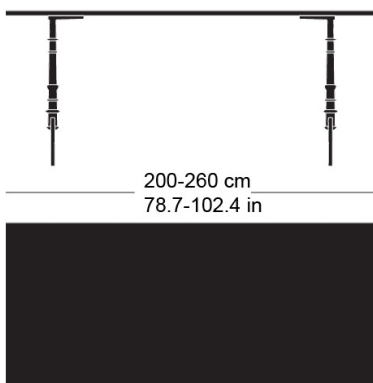

gloria t-1022

Werksentwurf, 1925

Tischblatt und Kanten nach Mass in Massivholz, Füsse aus Gusseisen anthrazit lackiert und mit Original-Schriftzug versehen, verstellbare Boden-Gleiter, Tischblatt mit Gratleisten, 30 mm stark, Fussbreite: 73.5cm
Tischhöhe: 73cm

Werksentwurf, 1925

Plateau et contours de table en bois massif, sur mesure, pieds en fonte laqués anthracite avec lettrage original, patins réglables, plateau de table avec profilés d'arrêt, épaisseur 30 mm, largeur des pieds 58,5cm, hauteur de table 73cm.

Werksentwurf, 1925

Table top and edges made to measure in solid wood, cast iron legs with anthracite painted finish with original lettering, adjustable floor sliders, table top with dovetail battens, 30 mm thick, leg width: 73.5cm
Table height: 73cm

Varianten / variantes / variants

gloria
t-1002

gloria
t-1004r

gloria
t-1004q

Technische Angaben / specifications / specifications

Masse / mesure / measure

73 cm
28.7 in

Gleiter justierbar / patins
réglables / adjustable glides