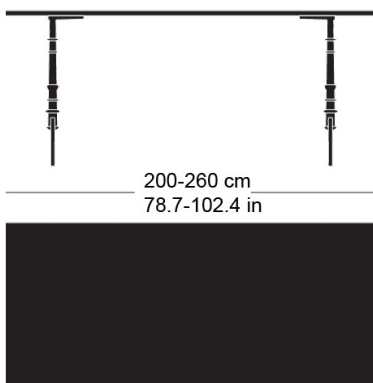

Technische Angaben / specifications / specifications

Masse / mesure / measure

73 cm
28.7 in

100-120 cm
39.4-47.2 in

Gleiter justierbar / patins
réglables / adjustable glides

ja / oui / yes