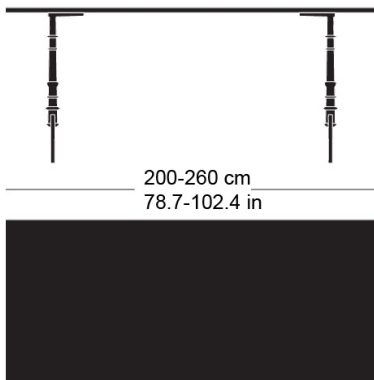

**gloria t-1022**

Werkentwurf, 1925

Tischblatt und Kanten nach Mass in Massivholz, Füsse aus Gusseisen anthrazit lackiert und mit Original-Schriftzug versehen, verstellbare Boden-Gleiter, Tischblatt mit Gratleisten, 30 mm stark, Fussbreite: 73.5cm  
Tischhöhe: 73cm

Werkentwurf, 1925

Plateau et contours de table en bois massif, sur mesure, pieds en fonte laqués anthracite avec lettrage original, patins réglables, plateau de table avec profilés d'arrêt, épaisseur 30 mm, largeur des pieds 58,5cm, hauteur de table 73cm.

Werkentwurf, 1925

Table top and edges made to measure in solid wood, cast iron legs with anthracite painted finish with original lettering, adjustable floor sliders, table top with dovetail battens, 30 mm thick, leg width: 73.5cm  
Table height: 73cm

## Masse / mesure / measure

73 cm  
28.7 inGleiter justierbar / patins  
réglables / adjustable glides

ja / oui / yes

**gloria t-1022**