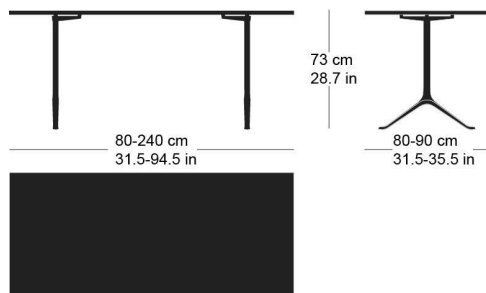

Studio Hannes Wettstein, 2012

Plateau et contours de table en bois massif, sur mesure, pieds en fonte laqués anthracite avec lettrage original, patins réglables, plateau de table avec profilés d'arrêt, épaisseur 30mm, largeur des pieds 61.5cm, hauteur de table 74cm.

Studio Hannes Wettstein, 2012

Table top and edges made to measure in solid wood, cast iron legs with anthracite painted finish with original lettering, adjustable floor sliders, table top with dovetail battens, 30mm thick, leg width: 61.5cm
Table height: 74cm

Varianten / variantes / variants

Savoy
t-1014r

Savoy
t-1014q

Technische Angaben / specifications / specifications

Masse / mesure / measure

Gleiter justierbar / patins
réglables / adjustable glides

ja / oui / yes