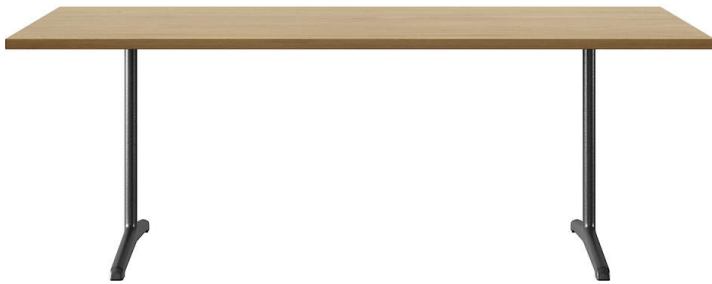

delta t-1670

Werkentwurf, 1932

Tischblatt und Kanten nach Mass in Massivholz, Füsse aus Gusseisen anthrazit lackiert, verstellbare Boden-Gleiter, Tischblatt mit Gratleisten, 30mm stark, Fussbreite: 63cm
Tischhöhe: 73cm

Werkentwurf, 1932

Plateau et contours de table en bois massif, sur mesure, pieds en fonte laqués anthracite, patins réglables, plateau de table avec profilés d'arrêt, épaisseur 30mm, largeur des pieds 63cm, hauteur de table 73cm.

Werkentwurf, 1932

Table top and edges made to measure in solid wood, cast iron legs with anthracite painted finish, adjustable floor sliders, table top with dovetail battens, 30mm thick, leg width: 63cm
Table height: 73cm

Varianten / variantes / variants

delta
t-1690rdelta
t-1690q

Technische Angaben / specifications / specifications

Masse / mesure / measure

73 cm
28.7 inGleiter justierbar / patins
réglables / adjustable glides