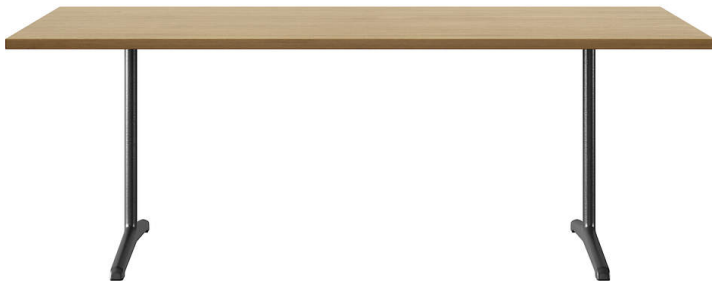

delta t-1670

Werksentwurf, 1932

Tischblatt und Kanten nach Mass in Massivholz, Füsse aus Gusseisen anthrazit lackiert, verstellbare Boden-Gleiter, Tischblatt mit Gratleisten, 30mm stark, Fussbreite: 63cm
Tischhöhe: 73cm

Werksentwurf, 1932

Plateau et contours de table en bois massif, sur mesure, pieds en fonte laqués anthracite, patins réglables, plateau de table avec profilés d'arrêt, épaisseur 30mm, largeur des pieds 63cm, hauteur de table 73cm.

Werksentwurf, 1932

Table top and edges made to measure in solid wood, cast iron legs with anthracite painted finish, adjustable floor sliders, table top with dovetail battens, 30mm thick, leg width: 63cm
Table height: 73cm

Varianten / variantes / variants

Delta
t-1690rDelta
t-1690q

Technische Angaben / specifications / specifications

Masse / mesure / measure

73 cm
28.7 inGleiter justierbar / patins
réglables / adjustable glides