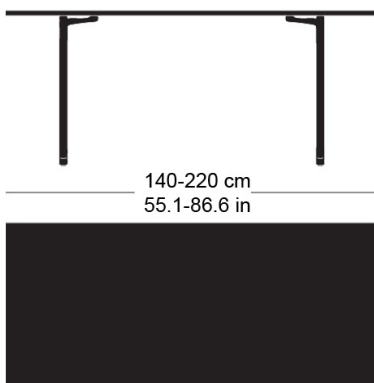

delta t-1670

Werksentwurf, 1932

Tischblatt und Kanten nach Mass in Massivholz, Füsse aus Gusseisen anthrazit lackiert, verstellbare Boden-Gleiter, Tischblatt mit Gratleisten, 30mm stark, Fussbreite: 63cm
Tischhöhe: 73cm

Werksentwurf, 1932

Plateau et contours de table en bois massif, sur mesure, pieds en fonte laqués anthracite, patins réglables, plateau de table avec profilés d'arrêt, épaisseur 30mm, largeur des pieds 63cm, hauteur de table 73cm.

Werksentwurf, 1932

Table top and edges made to measure in solid wood, cast iron legs with anthracite painted finish, adjustable floor sliders, table top with dovetail battens, 30mm thick, leg width: 63cm
Table height: 73cm

Varianten / variantes / variants

delta
t-1690rdelta
t-1690q

Technische Angaben / specifications / specifications

Masse / mesure / measure

73 cm
28.7 inGleiter justierbar / patins
réglables / adjustable glides