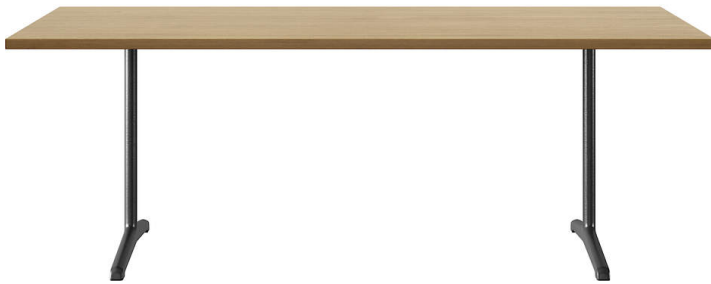

**delta t-1670**

Werksentwurf, 1932

Tischblatt und Kanten nach Mass in Massivholz, Füsse aus Gusseisen anthrazit lackiert, verstellbare Boden-Gleiter, Tischblatt mit Gratleisten, 30mm stark, Fussbreite: 63cm  
Tischhöhe: 73cm

Werksentwurf, 1932

Plateau et contours de table en bois massif, sur mesure, pieds en fonte laqués anthracite, patins réglables, plateau de table avec profilés d'arrêt, épaisseur 30mm, largeur des pieds 63cm, hauteur de table 73cm.

Werksentwurf, 1932

Table top and edges made to measure in solid wood, cast iron legs with anthracite painted finish, adjustable floor sliders, table top with dovetail battens, 30mm thick, leg width: 63cm  
Table height: 73cm

## Technische Angaben / specifications / specifications

Masse / mesure / measure

73 cm  
28.7 inGleiter justierbar / patins  
réglables / adjustable glides

ja / oui / yes

**delta t-1670**