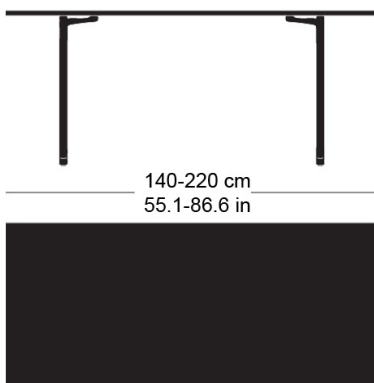

Technische Angaben / specifications / specifications

Masse / mesure / measure

73 cm
28.7 in

Gleiter justierbar / patins
réglables / adjustable glides

ja / oui / yes