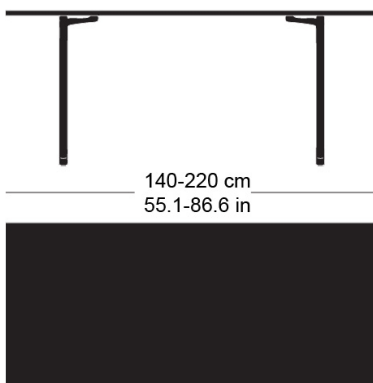

Technische Angaben / specifications / specifications

Masse / mesure / measure

73 cm
28.7 in

Gleiter justierbar / patins
réglables / adjustable glides

ja / oui / yes