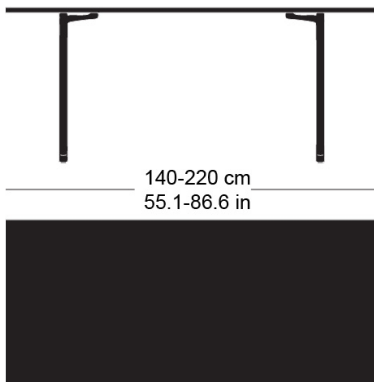

delta t-1670

Werkentwurf, 1932

Tischblatt und Kanten nach Mass in Massivholz, Füsse aus Gusseisen anthrazit lackiert, verstellbare Boden-Gleiter, Tischblatt mit Gratleisten, 30mm stark, Fussbreite: 63cm
Tischhöhe: 73cm

Werkentwurf, 1932

Plateau et contours de table en bois massif, sur mesure, pieds en fonte laqués anthracite, patins réglables, plateau de table avec profilés d'arrêt, épaisseur 30mm, largeur des pieds 63cm, hauteur de table 73cm.

Werkentwurf, 1932

Table top and edges made to measure in solid wood, cast iron legs with anthracite painted finish, adjustable floor sliders, table top with dovetail battens, 30mm thick, leg width: 63cm
Table height: 73cm

Varianten / variantes / variants

delta
t-1690rdelta
t-1690q

Technische Angaben / specifications / specifications

Masse / mesure / measure

73 cm
28.7 inGleiter justierbar / patins
réglables / adjustable glides