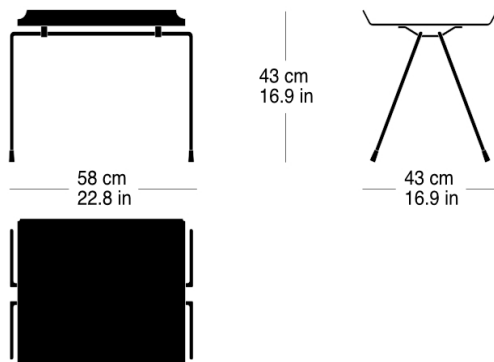

stapeltischchen t-7030

Hans Bellmann, 1954

Beistelltisch Formsperrholz, Metallgestell schwarz matt,
stapelbar. Länge: 58cm; Breite: 43cm;
Tischhöhe: 43cm

Hans Bellmann, 1954

Table d'appoint en contreplaqué moulé, support
métallique noir mat, empilable. Longueur 58cm, largeur
43cm, hauteur de table 43cm.

Hans Bellmann, 1954

Moulded plywood side table, black matte metal frame,
easy to stack. Longueur: 58cm; Largeur: 43cm;
Table height: 43cm

Technische Angaben / specifications / specifications

Masse / mesure / measure

Gewicht / poids / weight

4.3 kg 8.6 lb

Gleiter / patins / glides

Kunststoff / plastique /
plastic

stapeltischchen t-7030

Holzarten / types de bois / types of wood

Schwarznuss natur NN 000 AM
Black walnut natural NN 000 AM
Noyer noir naturel NN 000 AM