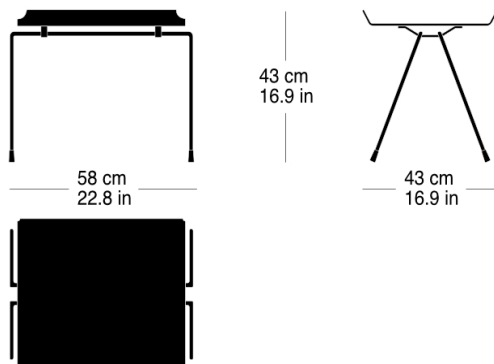

**stapeltischchen t-7030**

Hans Bellmann, 1954

Beistelltisch Formsperrholz, Metallgestell schwarz matt,  
stapelbar. Länge: 58cm; Breite: 43cm;  
Tischhöhe: 43cm

Hans Bellmann, 1954

Table d'appoint en contreplaqué moulé, support  
métallique noir mat, empilable. Longueur 58cm, largeur  
43cm, hauteur de table 43cm.

Hans Bellmann, 1954

Moulded plywood side table, black matte metal frame,  
easy to stack. Longueur: 58cm; Largeur: 43cm;  
Table height: 43cm

**Technische Angaben / specifications / specifications**

Masse / mesure / measure

Gewicht / ponds / weight

4.3 kg 8.6 lb

Gleiter / patins / glides

Kunststoff / plastique /  
plastic

**stapeltischchen t-7030**

Holzarten / types de bois / types of wood

Buche geweisst      BG 172 SG  
Beech whitewashed      BG 172 SG  
Hêtre teinté blanc      BG 172 SG