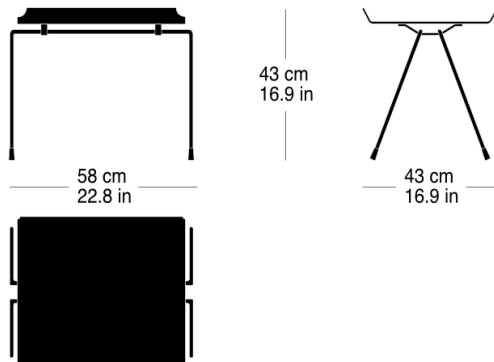

stapeltischchen t-7030

Hans Bellmann, 1954

Beistelltisch Formsperrholz, Metallgestell schwarz matt,
stapelbar. Länge: 58cm; Breite: 43cm;
Tischhöhe: 43cm

Hans Bellmann, 1954

Table d'appoint en contreplaqué moulé, support
métallique noir mat, empilable. Longueur 58cm, largeur
43cm, hauteur de table 43cm.

Hans Bellmann, 1954

Moulded plywood side table, black matte metal frame,
easy to stack. Longueur: 58cm; Largeur: 43cm;
Table height: 43cm

Technische Angaben / specifications / specifications

Masse / mesure / measure

Gewicht / poids / weight

4.3 kg 8.6 lb

Gleiter / patins / glides

Kunststoff / plastique /
plastic

stapeltischchen t-7030

Holzarten / types de bois / types of wood

Schwarznuss natur	HG 560
Natural black walnut	HG 560
Noyer noir naturel	HG 560