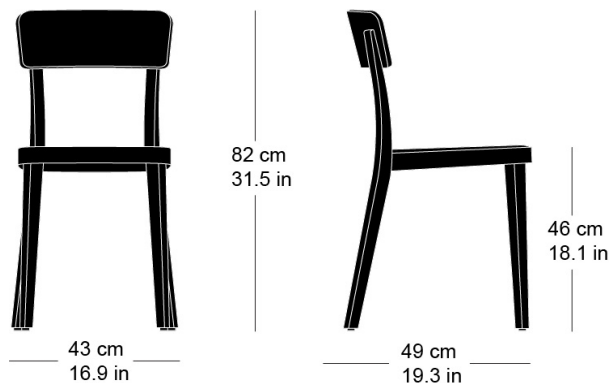

**icon 1-340**

Studio Hannes Wettstein, 2012  
Sitz 3D-Formsperrholz, Rücken, Hinterfüsse und  
Sitzzarge massiv gebogen  
B43, T49, H82, SH46

Studio Hannes Wettstein, 2012  
Assise en multiplis en 3D, dossier, pieds arrière et cadre  
du siège en bois massif cintré  
L43, P49, H82, HAss46

Studio Hannes Wettstein, 2012  
3D moulded plywood seat, back, rear legs and seat frame  
of solid bentwood  
W43, D49, H82, SH46

## Masse / mesure / measure

Gewicht / ponds / weight 4.2 kg 8.4 lb

**icon 1-340**