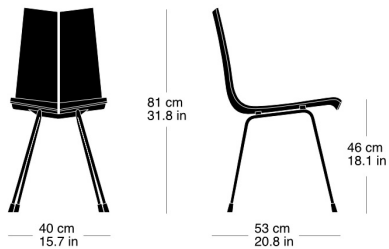

ga stuhl 7-070

Hans Bellmann, 1955
Sitzschale Formsperrholz zweiteilig, Metallgestell schwarz
matt
B40, T53, H81, SH46

Hans Bellmann, 1955
Coque d'assise en contreplaqué moulé en deux parties
L40, P53, H81, HAss46

Hans Bellmann, 1955
Two-part moulded plywood seat shell, black matte metal
frame
W40, D53, H81, SH46

Technische Angaben / specifications / specifications

Masse / mesure / measure

Gewicht / ponds / weight 4.3 kg 8.6 lb