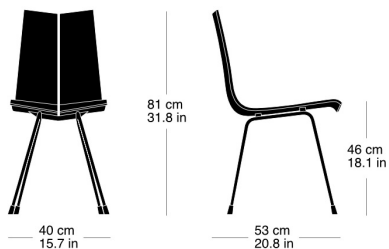

ga stuhl 7-070

Hans Bellmann, 1955
Sitzschale Formsperrholz zweiteilig, Metallgestell schwarz
matt
B40, T53, H81, SH46

Hans Bellmann, 1955
Coque d'assise en contreplaqué moulé en deux parties
L40, P53, H81, HAss46

Hans Bellmann, 1955
Two-part moulded plywood seat shell, black matte metal
frame
W40, D53, H81, SH46

Technische Angaben / specifications / specifications**Masse / mesure / measure****Gewicht / ponds / weight** 4.3 kg 8.6 lb