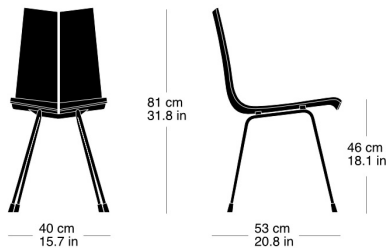

**ga stuhl 7-070**

Hans Bellmann, 1955

Sitzschale Formsperrholz zweiteilig, Metallgestell schwarz matt

B40, T53, H81, SH46

Hans Bellmann, 1955

Coque d'assise en contreplaqué moulé en deux parties

L40, P53, H81, HAss46

Hans Bellmann, 1955

Two-part moulded plywood seat shell, black matte metal frame

W40, D53, H81, SH46

**Technische Angaben / specifications / specifications**

Masse / mesure / measure

Gewicht / ponds / weight

4.3 kg 8.6 lb