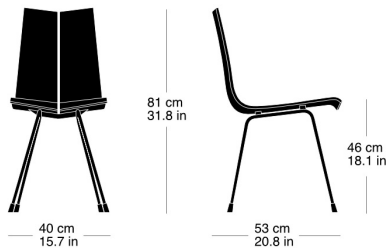

ga stuhl 7-070

Hans Bellmann, 1955
Sitzschale Formsperrholz zweiteilig, Metallgestell schwarz
matt
B40, T53, H81, SH46

Hans Bellmann, 1955
Coque d'assise en contreplaqué moulé en deux parties
L40, P53, H81, HAss46

Hans Bellmann, 1955
Two-part moulded plywood seat shell, black matte metal
frame
W40, D53, H81, SH46

Technische Angaben / specifications / specifications

Masse / mesure / measure

Gewicht / ponds / weight