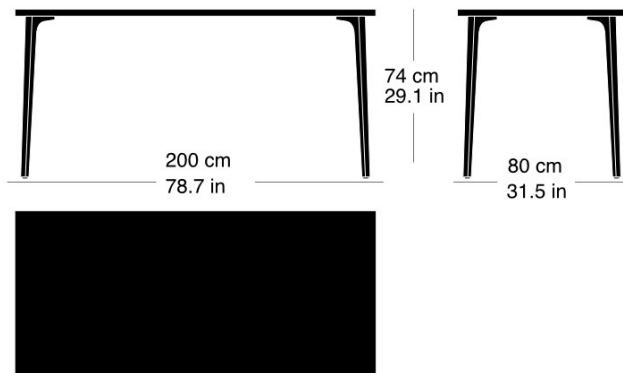

Moritz Schlatter, 2017

Table avec 4 pieds en fonte, support laqué anthracite avec lettrage original, patins réglables, plateau de table en bois massif de 30mm d'épaisseur avec profilés d'arrêt, épaisseur 30mm, hauteur de table 74cm

Moritz Schlatter, 2017

Table with 4 cast iron legs, anthracite painted finish with original lettering, adjustable sliders, table top in solid wood with dovetail battens, 30mm thick, table height: 74cm

Varianten / variantes / variants

podia
t-1802B

podia
t-1804r

podia
t-1804q

podia
t-1806

Technische Angaben / specifications / specifications

Masse / mesure / measure

Gleiter justierbar / patins
réglables / adjustable glides

ja / oui / yes