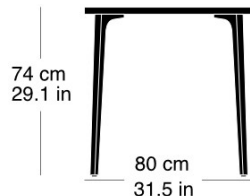

Moritz Schlatter, 2017

Table avec 4 pieds en fonte, laqués anthracite avec logo original, sous-pieds réglables, plateau de table en bois massif avec profilés d'arrêt, épaisseur: 30mm, hauteur de table: 74cm

Moritz Schlatter, 2017

Table with 4 cast iron legs, anthracite painted finish with original lettering, adjustable sliders, table top in solid wood with dovetail battens, 30mm thick, table height: 74cm

Varianten / variantes / variants

podia
t-1802

podia
t-1802B

podia
t-1804q

podia
t-1806

Technische Angaben / specifications / specifications

Masse / mesure / measure

80 cm
31.5 in

74 cm
29.1 in

80 cm
31.5 in

Gleiter justierbar / patins
réglables / adjustable glides

ja / qui / yes

podia t-1804r

Holzarten / types de bois / types of wood

Buche natur BN 000 AM
Beech natural BN 000 AM
Hêtre naturel BN 000 AM