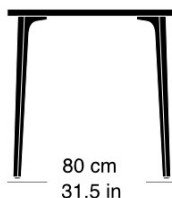

Moritz Schlatter, 2017

Table avec 4 pieds en fonte, laqués anthracite avec logo original, sous-pieds réglables, plateau de table en bois massif avec profilés d'arrêt, épaisseur: 30mm, hauteur de table: 74cm

Moritz Schlatter, 2017

Table with 4 cast iron legs, anthracite painted finish with original lettering, adjustable sliders, table top in solid wood with dovetail battens, 30mm thick, table height: 74cm

Varianten / variantes / variants

Podia
t-1802

Podia
t-1802B

Podia
t-1804q

Podia
t-1806

Technische Angaben / specifications / specifications

Masse / mesure / measure

Gleiter justierbar / patins
réglables / adjustable glides

ja / qui / yes