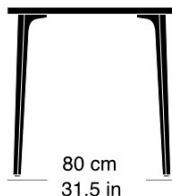

Moritz Schlatter, 2017

Table avec 4 pieds en fonte, laqués anthracite avec logo original, sous-pieds réglables, plateau de table en bois massif avec profilés d'arrêt, épaisseur: 30mm, hauteur de table: 74cm

Moritz Schlatter, 2017

Table with 4 cast iron legs, anthracite painted finish with original lettering, adjustable sliders, table top in solid wood with dovetail battens, 30mm thick, table height: 74cm

Varianten / variantes / variants

podia
t-1802

podia
t-1802B

podia
t-1804q

podia
t-1806

Technische Angaben / specifications / specifications

Masse / mesure / measure

80 cm
31.5 in

74 cm
29.1 in

80 cm
31.5 in

Gleiter justierbar / patins
réglables / adjustable glides

ja / qui / yes

podia t-1804r

Holzarten / types de bois / types of wood

Buche natur BN 000 AM
Beech natural BN 000 AM
Hêtre naturel BN 000 AM