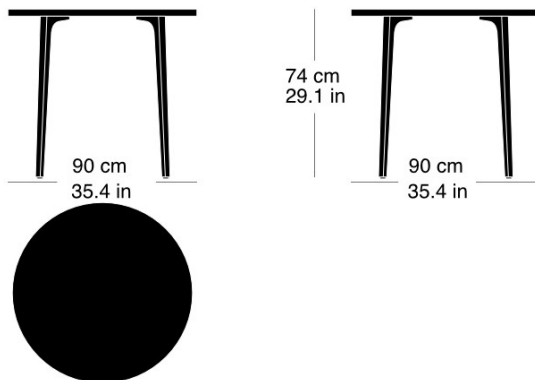

Moritz Schlatter, 2017

Table avec 3 pieds en fonte, laqués anthracite avec logo original, sous-pieds réglables, plateau de table en bois massif avec profilés d'arrêt, épaisseur: 30mm, hauteur de table: 74cm

Moritz Schlatter, 2017

Table with 3 cast iron legs, anthracite painted finish with original lettering, adjustable sliders, table top in solid wood with dovetail battens, 30mm thick, table height: 74cm

Varianten / variantes / variants

podia
t-1802podia
t-1802Bpodia
t-1804rpodia
t-1806

Technische Angaben / specifications / specifications

Masse / mesure / measure

Gleiter justierbar / patins
réglables / adjustable glides

ja / qui / yes

podia t-1804q