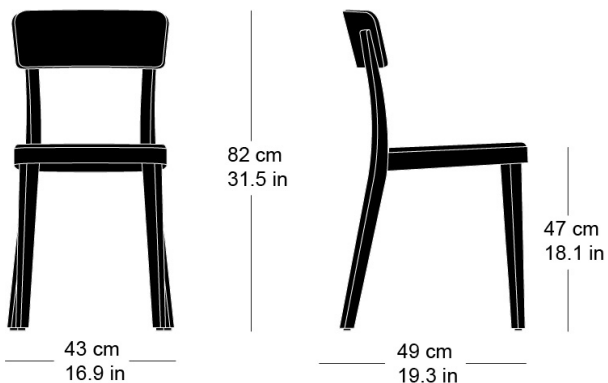

L43, P49, H82, HAss47

Studio Hannes Wettstein, 2012

3D upholstered seat, back, rear legs and seat frame of  
solid bentwood

W43, D49, H82, SH47

Varianten / variantes / variants

icon  
1-340

Technische Angaben / specifications / specifications

Masse / mesure / measure

Gewicht / ponds / weight 4.8 kg 9.6 lb

Polsterung / rembourrage /  
upholstery ja / oui / yes

**icon 1-343**