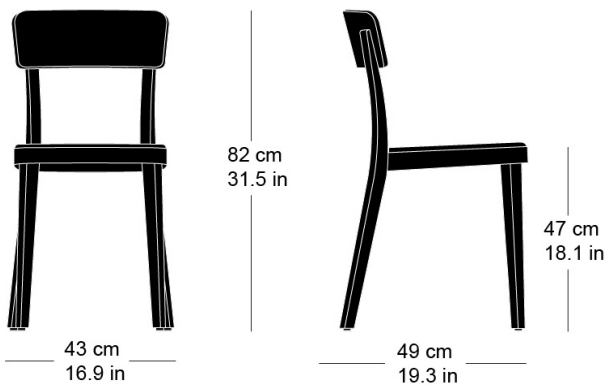

L43, P49, H82, HAss47

Studio Hannes Wettstein, 2012

3D upholstered seat, back, rear legs and seat frame of
solid bentwood

W43, D49, H82, SH47

Varianten / variantes / variants

icon
1-340

Technische Angaben / specifications / specifications

Masse / mesure / measure

Gewicht / ponds / weight 4.8 kg 9.6 lb

Polsterung / rembourrage /
upholstery ja / oui / yes

icon 1-343

Holzarten / types de bois / types of wood

Belag / revêtement / surface

Buche natur BN 000 AM
Beech natural BN 000 AM
Hêtre naturel BN 000 AM