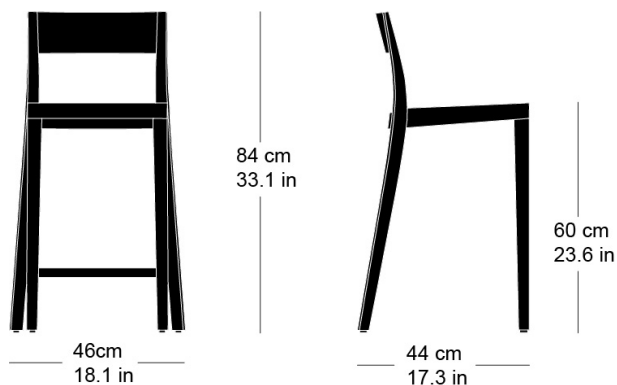

## lyra hocker 11-663

Hannes Wettstein, 2007

Sitz gepolstert, Hinterfüsse und Rücken massiv gebogen  
B46, T44, H84, SH60

Hannes Wettstein, 2007

Assise rembourré, dossier et pieds arrière en bois massif  
cintré

L46, P44, H84, HAss60

Hannes Wettstein, 2007

Upholstered seat, rear legs and back solid bentwood  
W46, D44, H84, SH60

#### Masse / mesure / measure

Gewicht / ponds / weight      4.5 kg   9.0 lb

Polsterung / rembourrage /  
upholstery      ja / qui / yes

**lyra hocker 11-663**