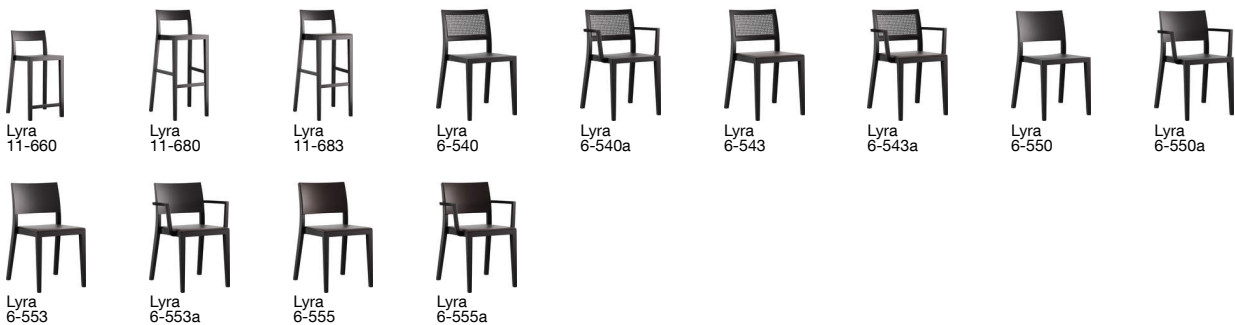

Varianten / variantes / variants