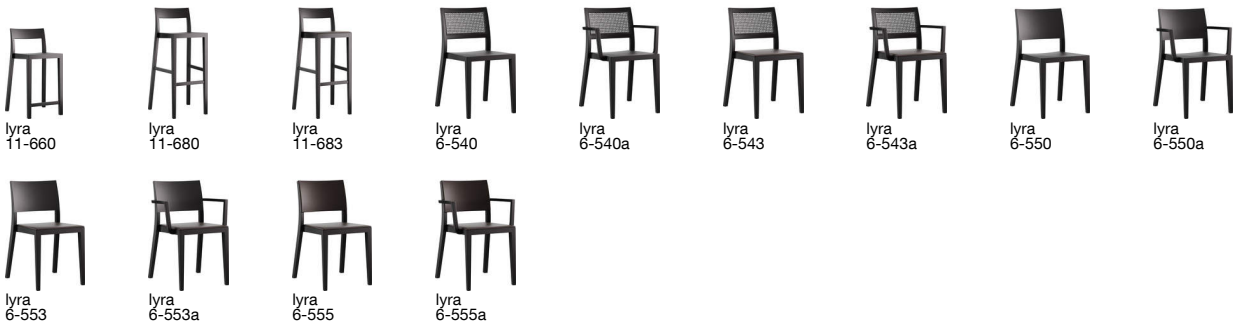

lyra hocker 11-663

Hannes Wettstein, 2007

Sitz gepolstert, Hinterfüsse und Rücken massiv gebogen
B46, T44, H84, SH60

Hannes Wettstein, 2007

Assise rembourré, dossier et pieds arrière en bois massif
cintré

L46, P44, H84, HAss60

Hannes Wettstein, 2007

Upholstered seat, rear legs and back solid bentwood
W46, D44, H84, SH60

Varianten / variantes / variants

Technische Angaben / specifications / specifications

Masse / mesure / measure

Gewicht / ponds / weight 4.5 kg 9.0 lb

Polsterung / rembourrage /
upholstery ja / qui / yes

lyra hocker 11-663

Holzarten / types de bois / types of wood

Buche natur BN 000 AM
Beech natural BN 000 AM
Hêtre naturel BN 000 AM