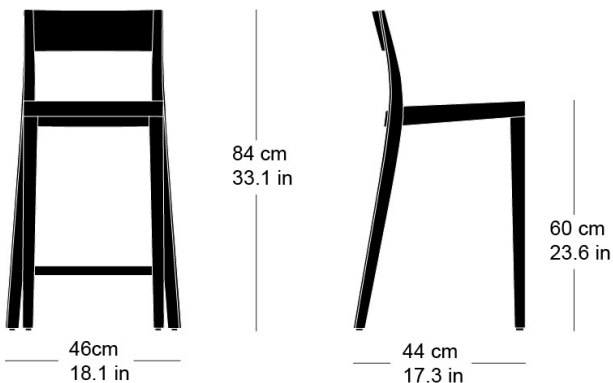

lyra hocker 11-663

Hannes Wettstein, 2007

Sitz gepolstert, Hinterfüsse und Rücken massiv gebogen
B46, T44, H84, SH60

Hannes Wettstein, 2007

Assise rembourré, dossier et pieds arrière en bois massif
cintré

L46, P44, H84, HAss60

Hannes Wettstein, 2007

Upholstered seat, rear legs and back solid bentwood
W46, D44, H84, SH60

Varianten / variantes / variants

Technische Angaben / specifications / specifications

Masse / mesure / measure

Gewicht / ponds / weight 4.5 kg 9.0 lb

Polsterung / rembourrage /
upholstery ja / qui / yes

lyra hocker 11-663

Holzarten / types de bois / types of wood

Buche natur BN 000 AM
Beech natural BN 000 AM
Hêtre naturel BN 000 AM