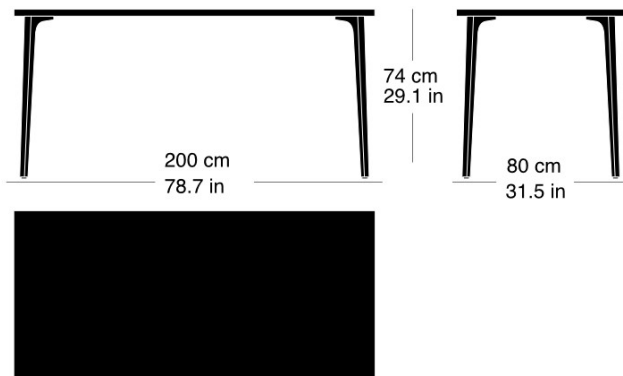

Moritz Schlatter, 2017

Table avec 4 pieds en fonte, support laqué anthracite avec lettrage original, patins réglables, plateau de table en bois massif de 30mm d'épaisseur avec profilés d'arrêt, épaisseur 30mm, hauteur de table 74cm

Moritz Schlatter, 2017

Table with 4 cast iron legs, anthracite painted finish with original lettering, adjustable sliders, table top in solid wood with dovetail battens Corner radius 8cm narrow side basket arch shaped with dovetail battens, 30mm thick table height: 74cm

Varianten / variantes / variants

podia
t-1802

podia
t-1804r

podia
t-1804q

podia
t-1806

Technische Angaben / specifications / specifications

Masse / mesure / measure

podia t-1802B