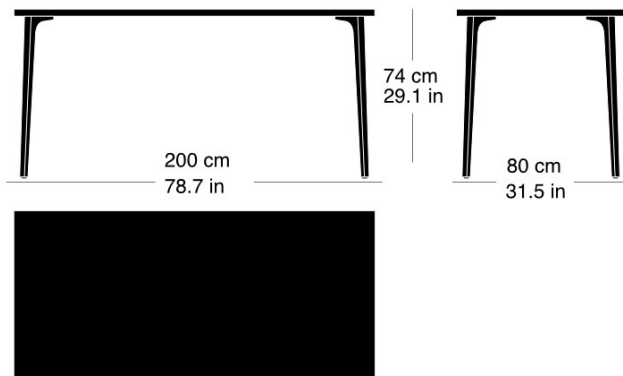

Moritz Schlatter, 2017

Table avec 4 pieds en fonte, support laqué anthracite avec lettrage original, patins réglables, plateau de table en bois massif de 30mm d'épaisseur avec profilés d'arrêt, épaisseur 30mm, hauteur de table 74cm

Moritz Schlatter, 2017

Table with 4 cast iron legs, anthracite painted finish with original lettering, adjustable sliders, table top in solid wood with dovetail battens Corner radius 8cm narrow side basket arch shaped with dovetail battens, 30mm thick table height: 74cm

Varianten / variantes / variants

Podia
t-1802

Podia
t-1804r

Podia
t-1804q

Podia
t-1806

Technische Angaben / specifications / specifications

Masse / mesure / measure

podia t-1802B