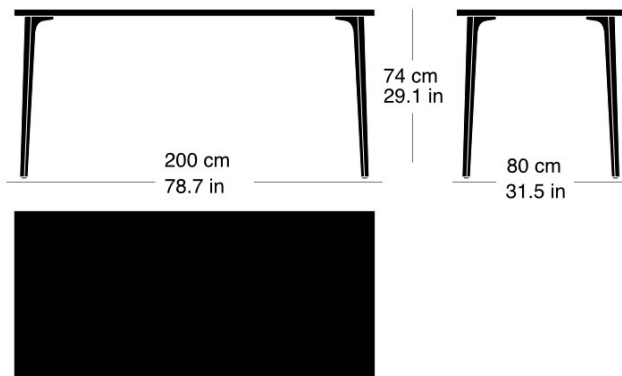

Moritz Schlatter, 2017

Table avec 4 pieds en fonte, support laqué anthracite avec lettrage original, patins réglables, plateau de table en bois massif de 30mm d'épaisseur avec profilés d'arrêt, épaisseur 30mm, hauteur de table 74cm

Moritz Schlatter, 2017

Table with 4 cast iron legs, anthracite painted finish with original lettering, adjustable sliders, table top in solid wood with dovetail battens Corner radius 8cm narrow side basket arch shaped with dovetail battens, 30mm thick table height: 74cm

Varianten / variantes / variants

Podia
t-1802

Podia
t-1804r

Podia
t-1804q

Podia
t-1806

Technische Angaben / specifications / specifications

Masse / mesure / measure

podia t-1802B