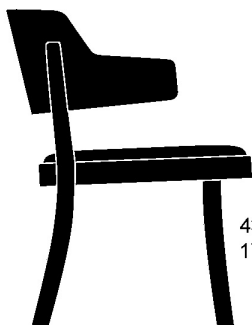

seley 1-423

Frédéric Dedelley, 2019

Sitz mit Komfortpolsterung, Rücken Formsperrholz,
Hinterfüsse und Sitzzarge massiv gebogen
B61, T60, H76, SH43.5

Frédéric Dedelley, 2019

Siège avec rembourrage de confort, dossier en
contreplaqué moulé et pieds arrière et armature du siège
en bois massif courbé
L61, P60, H76, HAss43.5

Frédéric Dedelley, 2019

Upholstered seat, moulded plywood back, rear legs and
seat frame solid bentwood
W61, D60, H76, SH43.5

Varianten / variantes / variants

seley
1-425seley
12-423seley
17-423seley
17-425seley
16-423seley
1-460seley
1-463seley
1-465

Technische Angaben / specifications / specifications

Masse / mesure / measure

61 cm
24 in76 cm
30 in60 cm
23.6 in43.5 cm
17.1 in

Gewicht / poids / weight 7.3 kg 14.6 lb

Polsterung / rembourrage /
upholstery ja / oui / yes