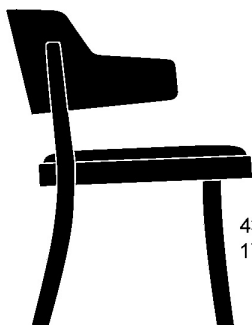

Frédéric Dedelley, 2019
Upholstered seat, moulded plywood back, rear legs and
seat frame solid bentwood
W61, D60, H76, SH43.5

Varianten / variantes / variants

Seley
1-425

Seley
12-423

Seley
17-423

Seley
17-425

Seley
16-423

Seley
1-460

Seley
1-463

Seley
1-465

Technische Angaben / specifications / specifications

Masse / mesure / measure

61 cm
24 in

76 cm
30 in

60 cm
23.6 in

43.5 cm
17.1 in

Gewicht / poids / weight 7.3 kg 14.6 lb

Polsterung / rembourrage / upholstery ja / oui / yes

seley 1-423

Holzarten / types de bois / types of wood

Belag / revêtement / surface

Buche natur BN 000 AM
Beech natural BN 000 AM
Hêtre naturel BN 000 AM