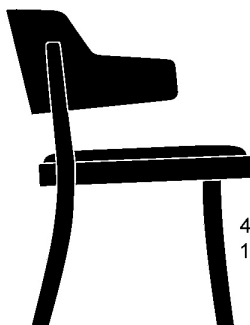

60 cm
23.6 in

43.5 cm
17.1 in

Gewicht / poids / weight 8.0 kg 16.0 lb

Polsterung / rembourrage / upholstery ja / oui / yes