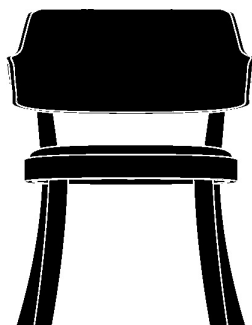

Technische Angaben / specifications / specifications

Masse / mesure / measure

61 cm
24 in

76 cm
30 in