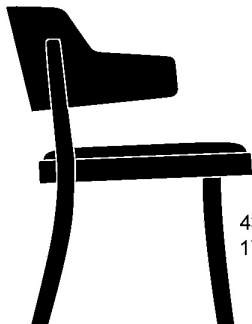

Technische Angaben / specifications / specifications

Masse / mesure / measure

61 cm
24 in

76 cm
30 in

60 cm
23.6 in

Gewicht / poids / weight 8.0 kg 16.0 lb

Polsterung / rembourrage / upholstery ja / oui / yes