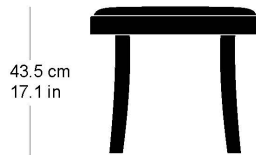

Frédéric Dedelley, 2019

Bench, upholstered seat, legs and seat frame solid bentwood
W111, D51, SH43.5

Varianten / variantes / variants

seley
1-423

seley
1-425

seley
12-423

seley
17-423

seley
17-425

seley
1-460

seley
1-463

seley
1-465

Technische Angaben / specifications / specifications

Masse / mesure / measure

111cm
43.7 in

51 cm
20 in

43.5 cm
17.1 in

43.5 cm
17.1 in

Gewicht / ponds / weight

7.6 kg 15.2 lb

Polsterung / rembourrage /
upholstery

ja / oui / yes

seley 16-423

Holzarten / types de bois / types of wood

Buche natur BN 000 AM
Beech natural BN 000 AM
Hêtre naturel BN 000 AM