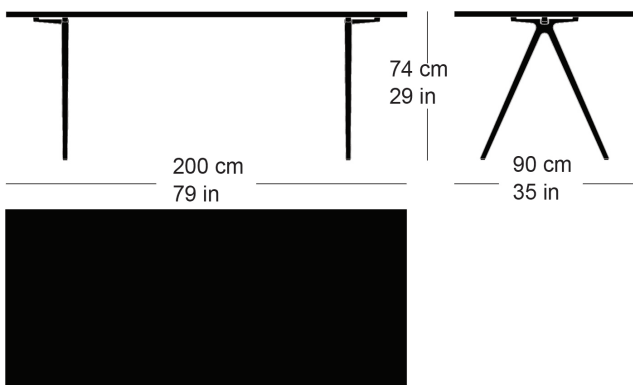

Moritz Schlatter, 2020

Table avec 2 pieds en fonte, support laqué anthracite avec lettrage original, patins réglables, plateau de table en bois massif avec profilés d'arrêt, épaisseur 30mm
hauteur de table 65cm.

Moritz Schlatter, 2020

Table with 2 cast iron legs, anthracite painted finish with original lettering, adjustable sliders, table top in solid wood with dovetail battens, 30mm thick, leg width: 65cm

Varianten / variantes / variants

Podia
t-1802

Podia
t-1802B

Podia
t-1804r

Podia
t-1804q

Technische Angaben / specifications / specifications

Masse / mesure / measure

Gleiter justierbar / patins
réglables / adjustable glides

ja / oui / yes