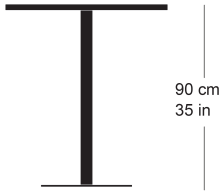

rq light t-2004

Werkentwurf, 2003

Tisch mit Metallsäule, Säule und Sockelplatte pulverbeschichtet, Tischblatt in Massivholz, Kunstharz, Linoleum oder furniert
Tischhöhe 90cm

Werkentwurf, 2003

Table avec pied central, socle en acier, plateau de table (sur mesure) en bois massif, résine synthétique, linoleum ou plaqué
Hauteur de table: 90cm

Werkentwurf, 2003

Table with metal pillar, pillar and base plate powder-coated, table top in solid wood, synthetic resin, linoleum or veneered
Table height 90cm

Varianten / variantes / variants

rq light
t-2001

Technische Angaben / specifications / specifications

Masse / mesure / measure

90 cm
35 inGleiter justierbar / patins
réglables / adjustable glides

ja / oui / yes

□ 70/80/90 cm
□ 27.3/31.5/35.4 in

rq light t-2004