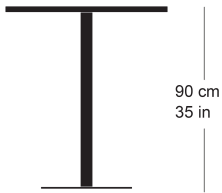

rq light t-2004

Technische Angaben / specifications / specifications

Masse / mesure / measure

90 cm
35 in

Gleiter justierbar / patins
réglables / adjustable glides

ja / oui / yes