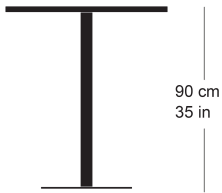

rq light t-2004

Werksentwurf, 2003

Tisch mit Metallsäule, Säule und Sockelplatte
pulverbeschichtet, Tischblatt in Massivholz, Kunstharz,
Linoleum oder furniert
Tischhöhe 90cm

Werksentwurf, 2003

Table avec pied central, socle en acier, plateau de table
(sur mesure) en bois massif, résine synthétique, linoleum
ou plaqué
Hauteur de table: 90cm

Werksentwurf, 2003

Table with metal pillar, pillar and base plate powder-
coated, table top in solid wood, synthetic resin, linoleum
or veneered
Table height 90cm

Varianten / variantes / variants

RQ Light
t-2001

Technische Angaben / specifications / specifications

Masse / mesure / measure

90 cm
35 in

Gleiter justierbar / patins
réglables / adjustable glides

ja / oui / yes

□ 70/80/90 cm
□ 27.3/31.5/35.4 in

rq light t-2004