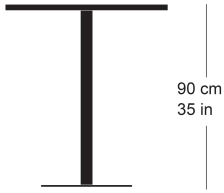

rq light t-2005

Technische Angaben / specifications / specifications

Masse / mesure / measure

90 cm
35 in