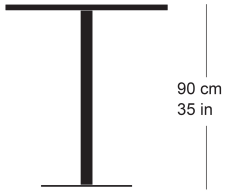

**rq light t-2005**

Werksentwurf, 2003

Tisch mit Metallsäule, Säule und Sockelplatte  
pulverbeschichtet, Tischblatt in Massivholz, Kunstharz,  
Linoleum oder furniert  
Tischhöhe 90cm

Werksentwurf, 2003

Table avec pied central, socle en acier, plateau de table  
(sur mesure) en bois massif, résine synthétique, linoleum  
ou plaqué  
Hauteur de table: 90cm

Werksentwurf, 2003

Table with metal pillar, pillar and base plate powder-  
coated, table top in solid wood, synthetic resin, linoleum  
or veneered  
Table height 90cm

rq light  
t-2009

**rq light t-2005**

Technische Angaben / specifications / specifications

Masse / mesure / measure

90 cm  
35 in□ 70/80 cm  
□ 27.3/31.5 inGleiter justierbar / patins  
réglables / adjustable glides