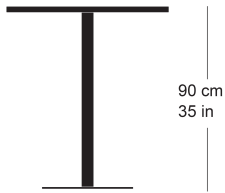

rq light t-2005

Werksentwurf, 2003

Tisch mit Metallsäule, Säule und Sockelplatte
pulverbeschichtet, Tischblatt in Massivholz, Kunstharz,
Linoleum oder furniert
Tischhöhe 90cm

Werksentwurf, 2003

Table avec pied central, socle en acier, plateau de table
(sur mesure) en bois massif, résine synthétique, linoleum
ou plaqué
Hauteur de table: 90cm

Werksentwurf, 2003

Table with metal pillar, pillar and base plate powder-
coated, table top in solid wood, synthetic resin, linoleum
or veneered
Table height 90cm

Varianten / variantes / variants

RQ Light
t-2001

Technische Angaben / specifications / specifications

Masse / mesure / measure

90 cm
35 in

□ 70/80 cm
□ 27.3/31.5 in

Gleiter justierbar / patins
réglables / adjustable glides

ja / oui / yes

rq light t-2005

Holzarten / types de bois / types of wood