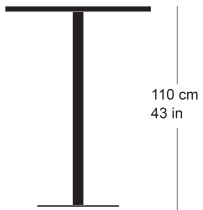

rq light t-2006

Technische Angaben / specifications / specifications

Masse / mesure / measure

Gleiter justierbar / patins
réglables / adjustable glides

ja / oui / yes