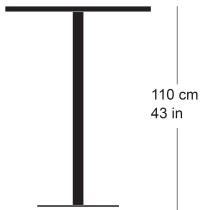

**rq light t-2006**

Werkentwurf, 2003

Tisch mit Metallsäule, Säule und Sockelplatte pulverbeschichtet, Tischblatt in Massivholz, Kunstharz, Linoleum oder furniert  
Tischhöhe 110cm

Werkentwurf, 2003

Table avec pied central, socle en acier, plateau de table (sur mesure) en bois massif, résine synthétique, linoleum ou plaqué

Hauteur de table: 110cm

Werkentwurf, 2003

Table with metal pillar, pillar and base plate powder-coated, table top in solid wood, synthetic resin, linoleum or veneered

Table height 110cm

## rq light t-2006

Technische Angaben / specifications / specifications

Masse / mesure / measure

110 cm  
43 in

□ 70/80 cm  
□ 27.3/31.5 in

Gleiter justierbar / patins  
réglables / adjustable glides

ja / oui / yes