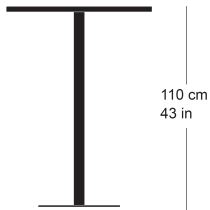

**rq light t-2007**

Werkentwurf, 2003

Tisch mit Metallsäule, Säule und Sockelplatte pulverbeschichtet, Tischblatt in Massivholz, Kunstharz, Linoleum oder furniert  
Tischhöhe 110cm

Werkentwurf, 2003

Table avec pied central, socle en acier, plateau de table (sur mesure) en bois massif, résine synthétique, linoleum ou plaqué

Hauteur de table: 110cm

Werkentwurf, 2003

Table with metal pillar, pillar and base plate powder-coated, table top in solid wood, synthetic resin, linoleum or veneered

Table height 110cm

## rq light t-2007

Technische Angaben / specifications / specifications

Masse / mesure / measure

110 cm  
43 in

□ 70/80 cm  
□ 27.3/31.5 in

Gleiter justierbar / patins  
réglables / adjustable glides

ja / oui / yes