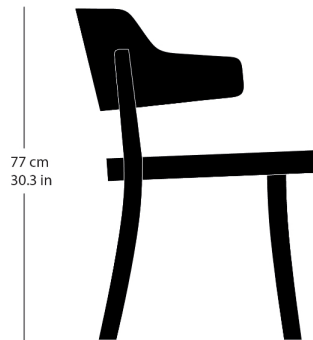

seley 1-460

Frédéric Dedelley, 2019
Sitz und Rücken Formsperrholz, Hinterfüsse und
Sitzzarge massiv gebogen
B61, T60, H77, SH46

Frédéric Dedelley, 2019
Assise et dossier en contreplaqué moulé, dossier en
contreplaqué molé et pieds arrière et armature du siège en
bois massif courbé
L61, P60, H77, HAss46

Frédéric Dedelley, 2019
Moulded plywood seat and back, rear legs and seat
frame solid bentwood
W61, D60, H77, SH46

Varianten / variantes / variants

Seley
1-423Seley
1-425Seley
12-423Seley
17-423Seley
17-425Seley
16-423Seley
1-463Seley
1-465

Technische Angaben / specifications / specifications

Masse / mesure / measure

61 cm
24 in60 cm
23.6 in

Gewicht / ponds / weight

6 kg 12.0 lb

77 cm
30.3 in46 cm
18.1 in

seley 1-460

Holzarten / types de bois / types of wood