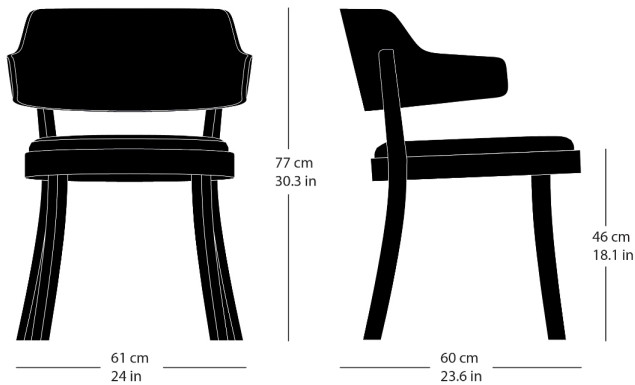

Seley
17-425

Seley
16-423

Seley
1-460

Seley
1-465

Technische Angaben / specifications / specifications

Masse / mesure / measure

Gewicht / poids / weight 7.3 kg 14.6 lb

Polsterung / rembourrage / upholstery ja / oui / yes