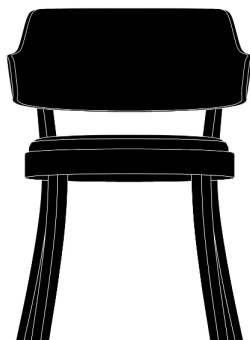

seley 1-463

Frédéric Dedelley, 2019
Sitz mit Komfortpolsterung, Rücken Formsperrholz,
Hinterfüsse und Sitzzarge massiv gebogen
B61, T60, H77, SH46

Frédéric Dedelley, 2019
Siège avec rembourrage de confort, dossier en
contreplaqué moulé et pieds arrière et armature du siège
en bois massif courbé
L61, P60, H77, HAss46

seley
17-425

seley
16-423

seley
1-460

seley
1-465

Technische Angaben / specifications / specifications

Masse / mesure / measure

61 cm
24 in

46 cm
18.1 in