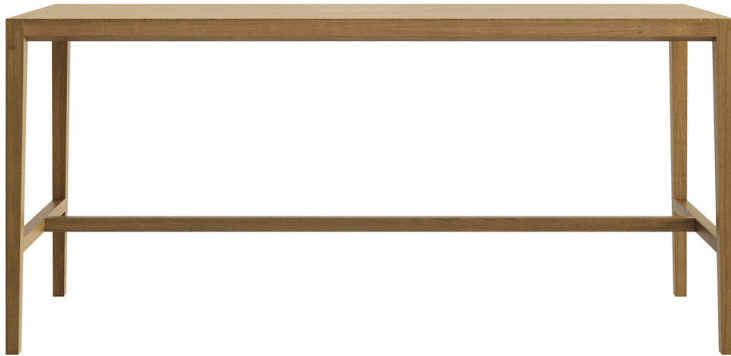

mih t-1620

Beat Waeber, 2021

Tisch mit Massiven Füßen, 59/59mm, auslaufend zu 40mm,
Massivholzzarge 65mm hoch, unterschnitten Tischbaltt
Sperrholz furniert Furnierart: Messerfurniert inkl. H-Traverse
aus Massivholz H-Traverse Oberkant: 35cm
Tischhöhe: 110cm

Beat Waeber, 2021

Table haute Piétements en bois massif effilés 59/59 à 40mm avec
traverses de renfort en H / repose-pied Plateau multiplis plaqué sur
traverses hauteur 65 mm
raverses de renfort en H bord supérieur: 35cm
Hauteur totale: 110cm

Beat Waeber, 2021

High table Table with solid wood legs 59/59mm, reducing to 40mm
solid edges 65mm high, undercut table top made of veneered Veneer
kind: knife veneer Furnierart: Messerfurnier with solid H-brace
solid H-brace upper edge: 35cm
Table height: 110cm