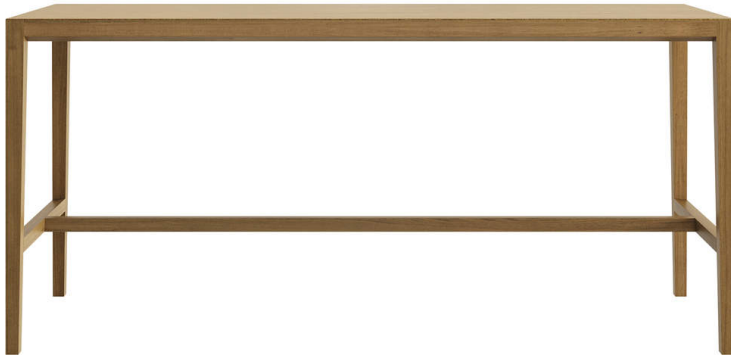

## mih t-1620

Beat Waeber, 2021

Tisch mit Massiven Füßen, 59/59mm, auslaufend zu 40mm, Massivholzzarge 65mm hoch, unterschnitten Tischbaltt

Sperrholz furniert Furnierart: Messerfurniert inkl. H-Traverse aus Massivholz H-Traverse Oberkant: 35cm

Tischhöhe: 110cm

Beat Waeber, 2021

Table haute Piétements en bois massif effilés 59/59 à 40mm avec traverses de renfort en H / repose-pied Plateau multiplis plaqué sur traverses hauteur 65 mm

raverses de renfort en H bord supérieur: 35cm

Hauteur totale: 110cm

Beat Waeber, 2021

High table Table with solid wood legs 59/59mm, reducing to 40mm solid edges 65mm high, undercut table top made of veneered Veneer kind: knife veneer Furnierart: Messerfurnier with solid H-brace

solid H-brace upper edge: 35cm

Table height: 110cm