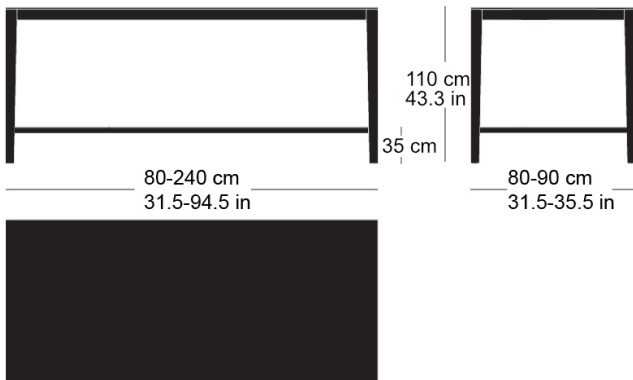

Technische Angaben / specifications / specifications

Masse / mesure / measure

Gleiter justierbar / patins
réglables / adjustable glides

ja / oui / yes