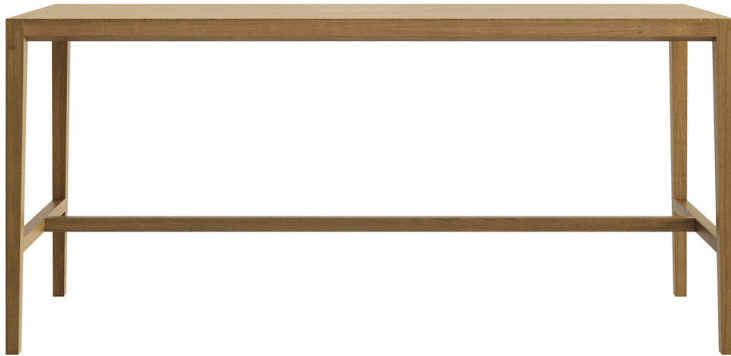

mih t-1620

Beat Waeber, 2021

Tisch mit Massiven Füßen, 59/59mm, auslaufend zu 40mm, Massivholzzarge 65mm hoch, unterschritten Tischbaltt Sperrholz furniert Furnierart: Messerfurniert inkl. H-Traverse aus Massivholz H-Traverse Oberkant: 35cm Tischhöhe: 110cm

Beat Waeber, 2021

Table haute Piétements en bois massif effilés 59/59 à 40mm avec traverses de renfort en H / repose-pied Plateau multiplis plaqué sur traverses hauteur 65 mm raverses de renfort en H bord supérieur: 35cm Hauteur totale: 110cm

Beat Waeber, 2021

High table Table with solid wood legs 59/59mm, reducing to 40mm solid edges 65mm high, undercut table top made of veneered Veneer kind: knife veneer Furnierart: Messerfurnier with solid H-brace solid H-brace upper edge: 35cm Table height: 110cm