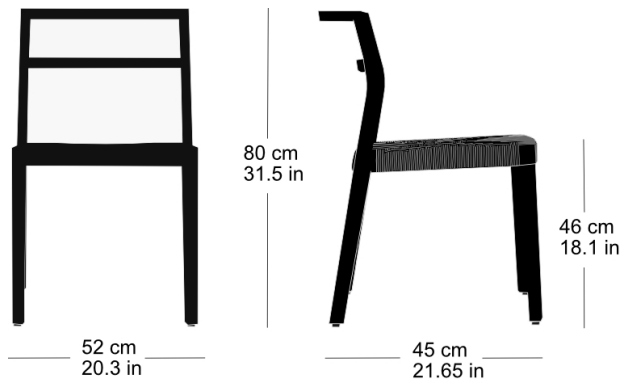

dom 6-906v

Studio Meda, 2017

Sitz geflochten mit dänischer Papierschur 3mm, offener Rücken, mit Armauflage, Sprossen und Hinterfüsse massiv gebogen

H52, T58, H80, SH46

Studio Meda, 2017

Assise tissée en cordon de papier danois de 3 mm, dossier ouvert, avec accoudoir, échelons et pieds arrière massifs pliés.

L52, P58, H80, HAss46

Studio Meda, 2017

seat woven with Danish paper cord 3mm, open back, with armrest, rungs and back feet solid bentwood

W52, D58, H80, SH46

Varianten / variantes / variants

Dom
6-900Dom
6-900vDom
6-900aDom
6-906Dom
6-906aDom
6-910Dom
6-910vDom
6-910aDom
6-916Dom
6-916vDom
6-916aDom
17-900Dom
17-910Dom
6-815Dom
6-825Dom
11-900Dom
11-906Dom
11-900rDom
11-906r

dom 6-906v

Technische Angaben / specifications / specifications

Masse / mesure / measure

Gewicht / ponds / weight 6.5 kg 13.0 lb

Stapelung / empilage / stacking 5 Stühle / chaises / chairs

dom 6-906v

Holzarten / types de bois / types of wood