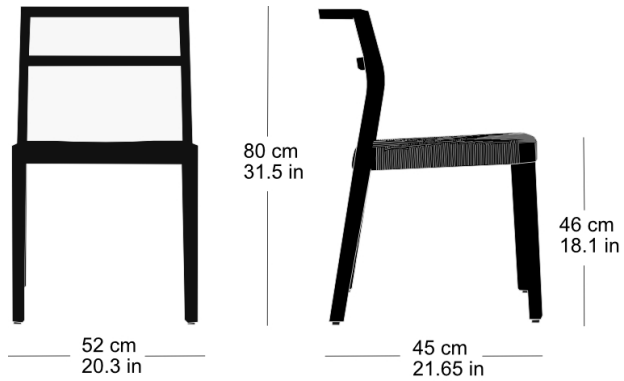

dom  
11-900

dom  
11-906

dom  
11-900r

dom  
11-906r

**dom 6-906v**

Technische Angaben / specifications / specifications

Masse / mesure / measure

Gewicht / ponds / weight 6.5 kg 13.0 lb