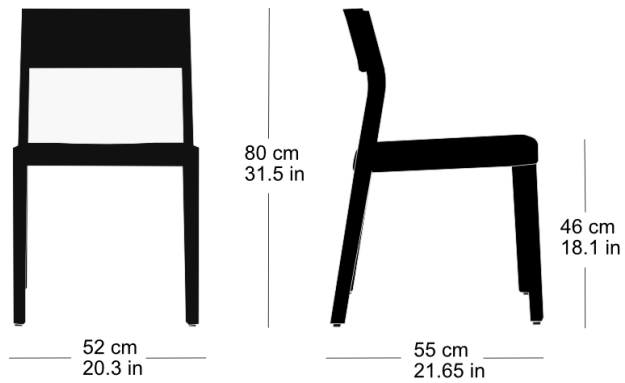

dom 6-910

Studio Meda, 2017

Sitz Formsperrholz, geschlossener Rücken, Rückenteil
und Hinterfüsse massiv gebogen, stapelbar
B52, T55, H80, SH46

Studio Meda, 2017

Assise en multiplis, dossier fermé, partie arrière et pieds
arrière massifs incurvés, empilable
L52, P55, H80, HAss46

Studio Meda, 2017

Seat moulded plywood, closed back, back section and
rear feet solid bendwood, stackable
W52, D55, H80, SH46

Varianten / variantes / variants

Dom
6-900Dom
6-900vDom
6-900aDom
6-906Dom
6-906vDom
6-906aDom
6-910vDom
6-910aDom
6-916Dom
6-916vDom
6-916aDom
17-900Dom
17-910Dom
6-815Dom
6-825Dom
11-900Dom
11-906Dom
11-900rDom
11-906r

dom 6-910

Technische Angaben / specifications / specifications

Masse / mesure / measure

Gewicht / ponds / weight 5 kg 10.0 lb

Reihenverbindung /
accouplement / mating system ja / oui / yes

Stapelung / empilage / stacking 5 Stühle / chaises / chairs