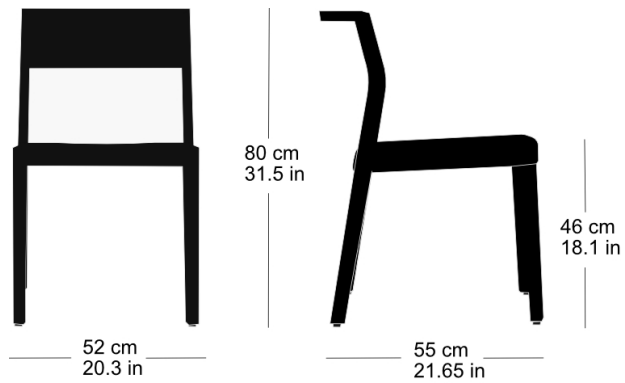

dom
6-916a

dom
17-900

dom
17-910

dom
6-815

dom
6-825

dom
11-900

dom
11-906

dom
11-900r

dom
11-906r

dom 6-910v

Technische Angaben / specifications / specifications

Masse / mesure / measure

Gewicht / ponds / weight 5.5 kg 11.0 lb

Reihenverbindung /
accouplement / mating system ja / oui / yes

Stapelung / empilage / stacking 5 Stühle / chaises / chairs