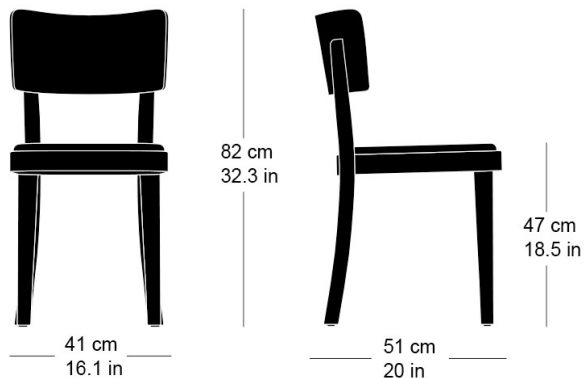

L41, P51, H82, HAss47

Werksentwurf, 1930

Upholstered seat, moulded plywood back, rear legs and seat frame of solid bentwood

W41, D51, H82, SH47

Varianten / variantes / variants

safran  
1-180

Technische Angaben / specifications / specifications

Masse / mesure / measure

Gewicht / ponds / weight 4.9 kg 9.8 lb

Polsterung / rembourrage / upholstery ja / qui / yes

**safran 1-183**