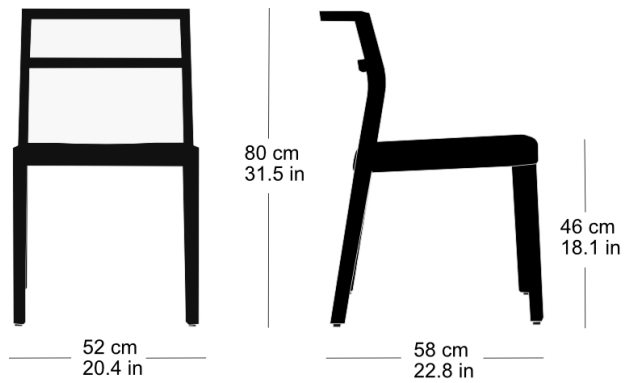

dom 6-900v

Technische Angaben / specifications / specifications

Masse / mesure / measure

Gewicht / ponds / weight 5 kg 10.0 lb

Reihenverbindung /
accouplement / mating system ja / oui / yes

Stapelung / empilage / stacking 5 Stühle / chaises / chairs