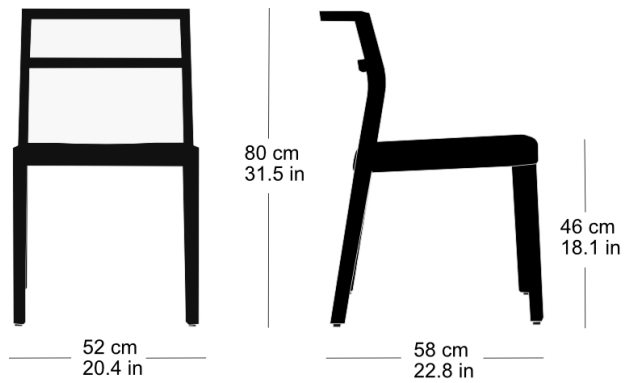

## Masse / mesure / measure

Gewicht / ponds / weight 5 kg 10.0 lb

Reihenverbindung /  
accouplement / mating system ja / oui / yes

Stapelung / empilage / stacking 5 Stühle / chaises / chairs

**dom 6-900v**