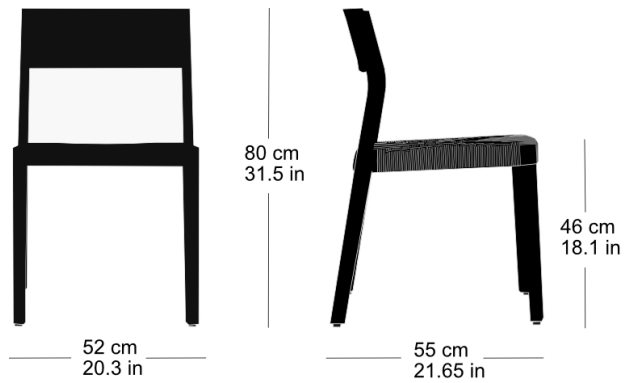

dom  
11-900

dom  
11-906

dom  
11-900r

dom  
11-906r

**dom 6-916**

## Masse / mesure / measure

Gewicht / ponds / weight 5.5 kg 11.0 lb

Reihenverbindung /  
accouplement / mating system ja / oui / yes

Stapelung / empilage / stacking 5 Stühle / chaises / chairs

**dom 6-916**