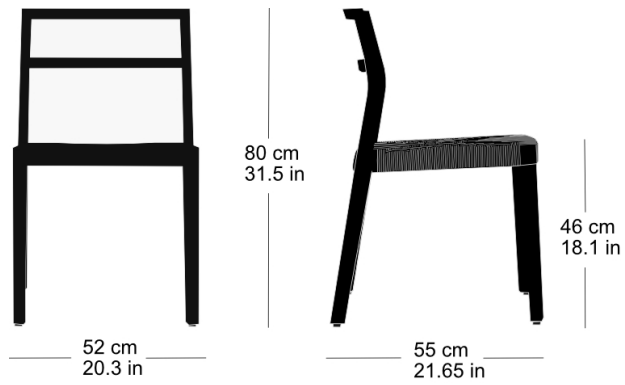

dom
17-900

dom
17-910

dom
6-815

dom
6-825

dom
11-900

dom
11-906

dom
11-900r

dom
11-906r

dom 6-906

Technische Angaben / specifications / specifications

Masse / mesure / measure

Gewicht / ponds / weight 6 kg 12.0 lb

Stapelung / empilage / stacking 5 Stühle / chaises / chairs

dom 6-906

Holzarten / types de bois / types of wood