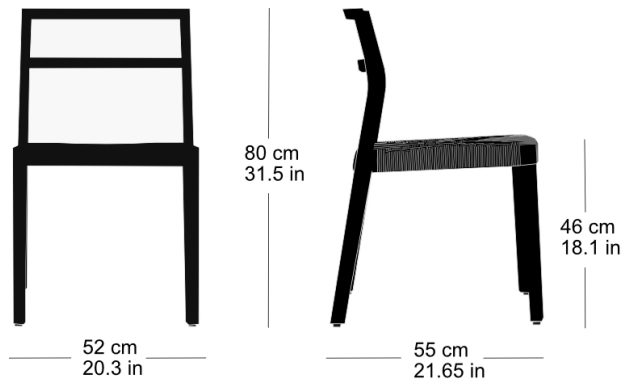

dom  
11-900

dom  
11-906

dom  
11-900r

dom  
11-906r

**dom 6-906**

Technische Angaben / specifications / specifications

Masse / mesure / measure

Gewicht / ponds / weight 6 kg 12.0 lb