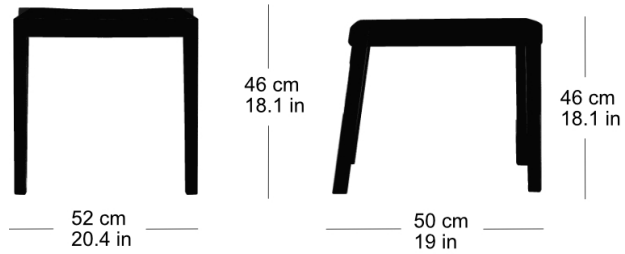

dom 11-900

Studio Meda, 2017
Sitz Formsperrholz, stapelbar
B52, T50, H46, SH46

Studio Meda, 2017
Assise en multiplis, empilable
L52, P50, H46, HAss46

Studio Meda, 2017
Moulded plywood seat, stackable
W52, D50, H46, SH46

dom 11-900

Technische Angaben / specifications / specifications
Masse / mesure / measure

Gewicht / ponds / weight 3.4 kg 6.8 lb

Reihenverbindung /
accouplement / mating system ja / oui / yes

Stapelung / empilage / stacking 5 Stühle / chaises / chairs