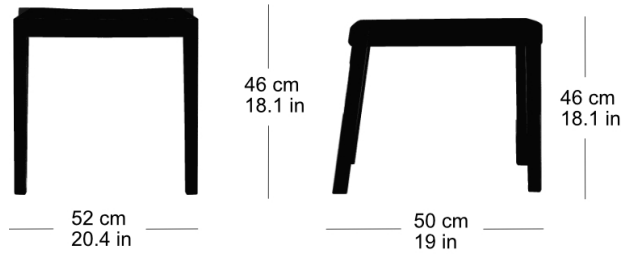

dom
6-825

dom
11-906

dom
11-900r

dom
11-906r

dom 11-900

Technische Angaben / specifications / specifications

Masse / mesure / measure

Gewicht / ponds / weight 3.4 kg 6.8 lb