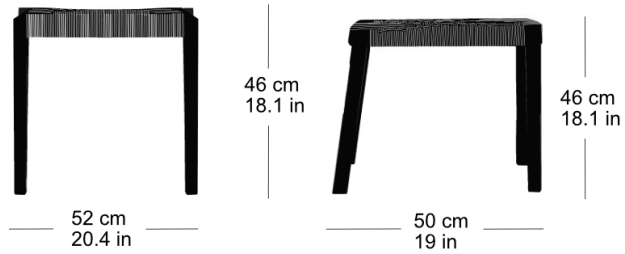

dom
17-900

dom
17-910

dom
6-815

dom
6-825

dom
11-900

dom
11-900r

dom
11-906r

dom 11-906

Technische Angaben / specifications / specifications

Masse / mesure / measure

Gewicht / ponds / weight 4.4 kg 8.8 lb

Reihenverbindung /
accouplement / mating system ja / oui / yes

Stapelung / empilage / stacking 5 Stühle / chaises / chairs