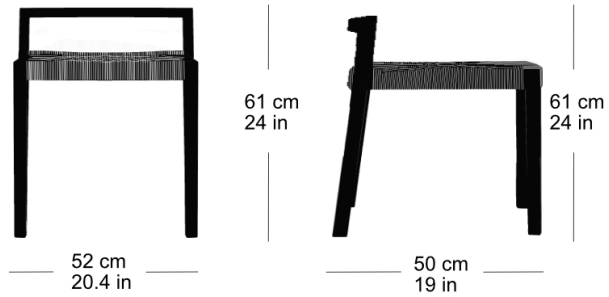

**dom 11-906r**

Studio Meda, 2017

Sitz geflochten mit dänischer Papierschur 3mm, mit Rückenteil, stapelbar  
B52, T50, H61, SH46

Studio Meda, 2017

Assise tressée avec ficelle de papier danoise 3mm, avec dossier, empilable  
L52, P50, H61, HAss46

Studio Meda, 2017

Seat woven with Danish paper cord 3mm, with back section, stackable  
W52, D50, H61, SH46

## Varianten / variantes / variants

dom  
6-900dom  
6-900vdom  
6-900adom  
6-906dom  
6-906vdom  
6-906adom  
6-910dom  
6-910vdom  
6-910adom  
6-916dom  
6-916vdom  
6-916adom  
17-900dom  
17-910dom  
6-815dom  
6-825dom  
11-900dom  
11-906dom  
11-900r

## dom 11-906r

Technische Angaben / specifications / specifications  
Masse / mesure / measure

Gewicht / ponds / weight 4.6 kg 9.2 lb

Reihenverbindung /  
accouplement / mating system ja / oui / yes

Stapelung / empilage / stacking 5 Stühle / chaises / chairs