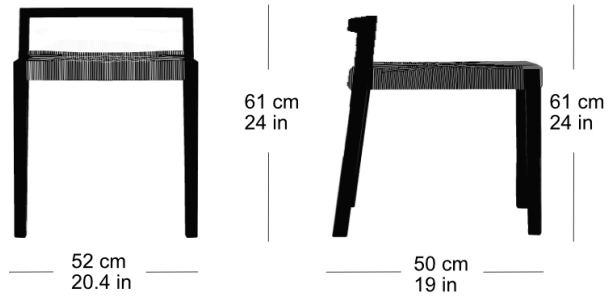

dom 11-906r

Studio Meda, 2017

Sitz geflochten mit dänischer Papierschur 3mm, mit Rückenteil, stapelbar
B52, T50, H61, SH46

Studio Meda, 2017

Assise tressée avec ficelle de papier danoise 3mm, avec dossier, empilable
L52, P50, H61, HAss46

Studio Meda, 2017

Seat woven with Danish paper cord 3mm, with back section, stackable
W52, D50, H61, SH46

Varianten / variantes / variants

Dom
6-900Dom
6-900vDom
6-900aDom
6-906Dom
6-906vDom
6-906aDom
6-910Dom
6-910vDom
6-910aDom
6-916Dom
6-916vDom
6-916aDom
17-900Dom
17-910Dom
6-815Dom
6-825Dom
11-900Dom
11-906Dom
11-900r

dom 11-906r

Technische Angaben / specifications / specifications
Masse / mesure / measure

Gewicht / ponds / weight 4.6 kg 9.2 lb

Reihenverbindung /
accouplement / mating system ja / oui / yes

Stapelung / empilage / stacking 5 Stühle / chaises / chairs