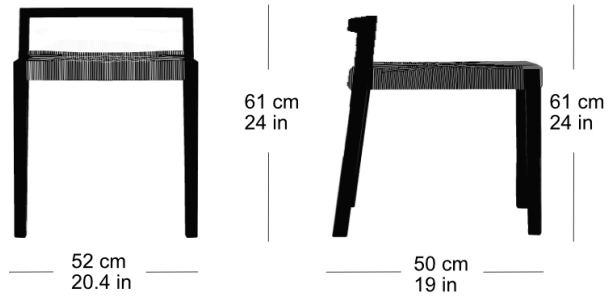

dom 11-906r

Studio Meda, 2017

Sitz geflochten mit dänischer Papierschnur 3mm, mit Rückenteil, stapelbar
B52, T50, H61, SH46

Studio Meda, 2017

Assise tressée avec ficelle de papier danoise 3mm, avec dossier, empilable
L52, P50, H61, HAss46

Studio Meda, 2017

Seat woven with Danish paper cord 3mm, with back section, stackable
W52, D50, H61, SH46

Varianten / variantes / variants

Dom
6-900Dom
6-900vDom
6-900aDom
6-906Dom
6-906vDom
6-906aDom
6-910Dom
6-910vDom
6-910aDom
6-916Dom
6-916vDom
6-916aDom
17-900Dom
17-910Dom
6-815Dom
6-825Dom
11-900Dom
11-906Dom
11-900r

dom 11-906r

Technische Angaben / specifications / specifications
Masse / mesure / measure

Gewicht / ponds / weight 4.6 kg 9.2 lb

Reihenverbindung /
accouplement / mating system ja / oui / yes

Stapelung / empilage / stacking 5 Stühle / chaises / chairs