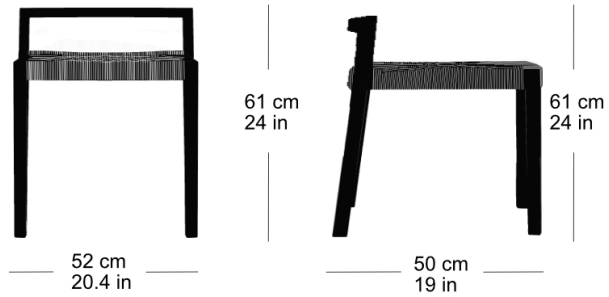

dom 11-906r

Studio Meda, 2017

Sitz geflochten mit dänischer Papierschur 3mm, mit Rückenteil, stapelbar
B52, T50, H61, SH46

Studio Meda, 2017

Assise tressée avec ficelle de papier danoise 3mm, avec dossier, empilable
L52, P50, H61, HAss46

Studio Meda, 2017

Seat woven with Danish paper cord 3mm, with back section, stackable
W52, D50, H61, SH46

Varianten / variantes / variants

dom
6-900dom
6-900vdom
6-900adom
6-906dom
6-906vdom
6-906adom
6-910dom
6-910vdom
6-910adom
6-916dom
6-916vdom
6-916adom
17-900dom
17-910dom
6-815dom
6-825dom
11-900dom
11-906dom
11-900r

dom 11-906r

Technische Angaben / specifications / specifications
Masse / mesure / measure

Gewicht / ponds / weight 4.6 kg 9.2 lb

Reihenverbindung /
accouplement / mating system ja / oui / yes

Stapelung / empilage / stacking 5 Stühle / chaises / chairs