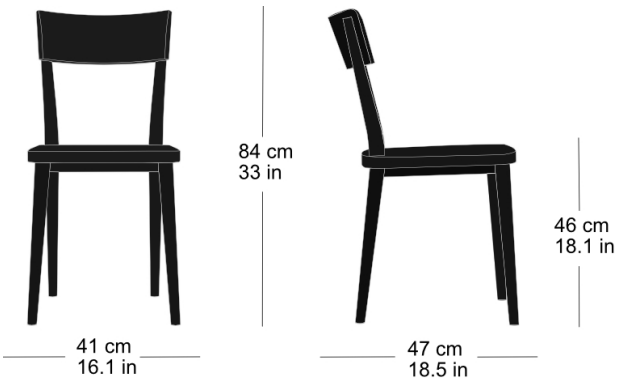

Technische Angaben / specifications / specifications

Masse / mesure / measure

Gewicht / ponds / weight

6 kg 12.0 lb