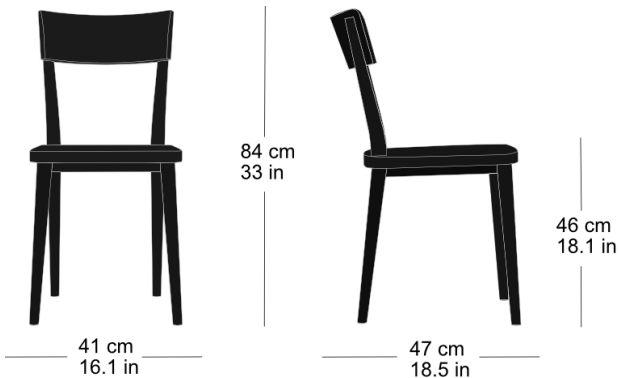

honett 9-700

Blocher Partners, 2022

Sitz massiv 3cm, Hinterfüsse und Rücken massiv
gebogen, Füsse gedrechselt

B 41, T 47, H 84, SH 46

Blocher Partners, 2022

Assise massif 3cm, dossier et pieds arrière en bois massif
cintré, pieds tournés

L 41, P 47, H 84, Hass 46

Blocher Partners, 2022

Seat solid 3cm, rear legs and back solid bentwood,
turned legs

W 41, D 47, H 84, SH 46

Varianten / variantes / variants

honett
16-700honett
11-700

Technische Angaben / specifications / specifications

Masse / mesure / measure

Gewicht / ponds / weight

6 kg 12.0 lb

honett 9-700

Holzarten / types de bois / types of wood

Belag / revêtement / surface

Buche natur BN 000 AM
Beech natural BN 000 AM
Hêtre naturel BN 000 AM