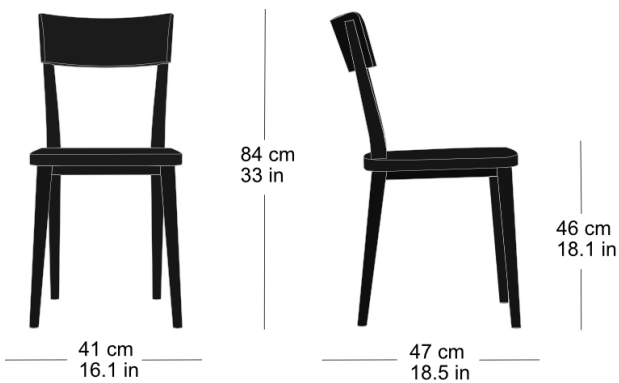

honett 9-700

Blocher Partners, 2022

Sitz massiv 3cm, Hinterfüsse und Rücken massiv gebogen, Füße gedrechselt

B 41, T 47, H 84, SH 46

Blocher Partners, 2022

Assise massif 3cm, dossier et pieds arrière en bois massif cintré, pieds tournés

L 41, P 47, H 84, Hass 46

Blocher Partners, 2022

Seat solid 3cm, rear legs and back solid bentwood, turned legs

W 41, D 47, H 84, SH 46

Varianten / variantes / variants

Honett
16-700Honett
11-700

Technische Angaben / specifications / specifications

Masse / mesure / measure

Gewicht / ponds / weight

6 kg 12.0 lb

honett 9-700

Holzarten / types de bois / types of wood

Belag / revêtement / surface

Buche natur BN 000 AM
Beech natural BN 000 AM
Hêtre naturel BN 000 AM