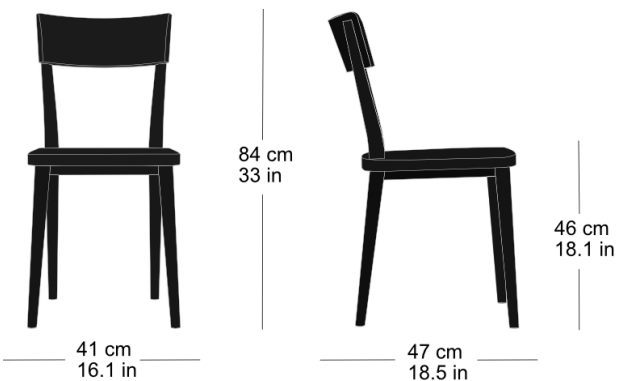

honett 9-700

Blocher Partners, 2022

Sitz massiv 3cm, Hinterfüsse und Rücken massiv
gebogen, Füsse gedrechselt

B 41, T 47, H 84, SH 46

Blocher Partners, 2022

Assise massif 3cm, dossier et pieds arrière en bois massif
cintré, pieds tournés

L 41, P 47, H 84, Hass 46

Blocher Partners, 2022

Seat solid 3cm, rear legs and back solid bentwood,
turned legs

W 41, D 47, H 84, SH 46

Varianten / variantes / variants

honett
16-700honett
11-700

Technische Angaben / specifications / specifications

Masse / mesure / measure

Gewicht / ponds / weight

6 kg 12.0 lb

honett 9-700

Holzarten / types de bois / types of wood

Buche natur BN 000 AM
Beech natural BN 000 AM
Hêtre naturel BN 000 AM

Buche anthrazit BB 200 SG
Beech anthracite BB 200 SG
Hêtre anthracite BB 200 SG