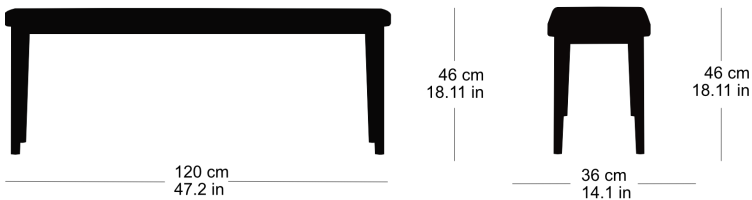

Varianten / variantes / variants

honett
9-700

honett
11-700

Technische Angaben / specifications / specifications

Masse / mesure / measure

Gewicht / ponds / weight 8.6 kg 17.2 lb

honett 16-700

Holzarten / types de bois / types of wood