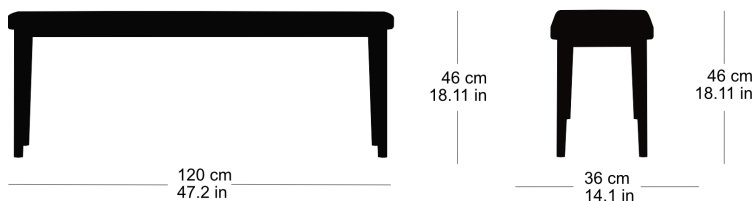

honett 16-700

Blocher Partners, 2022
Sitz massiv 3cm, Füße gedrechselt
B120 , T36 , SH46

Blocher Partners, 2022
Assise massif 3cm, pieds tournés
L120, P36, HAss46

Blocher Partners, 2022
Seat solid 3cm, turned legs
W120, D36, SH46

Varianten / variantes / variants

honett
9-700

honett
11-700

Technische Angaben / specifications / specifications

Masse / mesure / measure

Gewicht / ponds / weight 8.6 kg 17.2 lb

honett 16-700

Holzarten / types de bois / types of wood