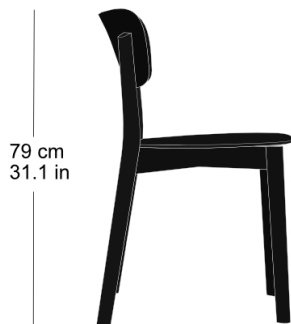

### Varianten / variantes / variants

imma  
4-050a

imma  
4-053

imma  
4-053a

imma  
11-050

imma  
11-040

imma  
11-043

imma  
11-033

#### Masse / mesure / measure

48 cm  
18.89 in

79 cm  
31.1 in

46 cm  
18.11 in

51 cm  
20.07 in

Gewicht / ponds / weight

4.0 kg 8.0 lb

**imma 4-050**