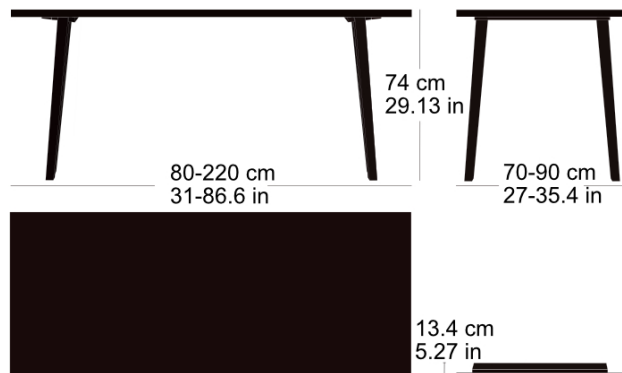

Technische Angaben / specifications / specifications

Masse / mesure / measure