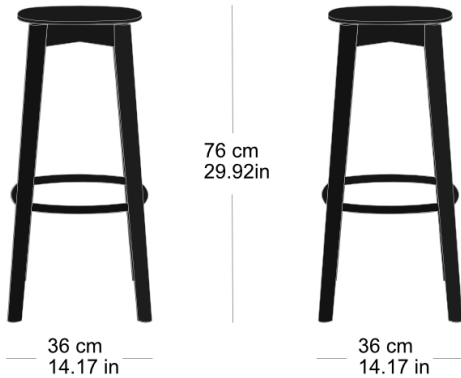

Stephan Hürlemann, 2023

Wooden frame with cross,
ring of solid bentwood,
moulded plywood seat
W36, T36, SH76

Varianten / variantes / variants

Imma
11-053Imma
11-040Imma
11-043Imma
11-033Imma
11-030Imma
4-050Imma
4-050aImma
4-053Imma
4-053a

Technische Angaben / specifications / specifications

Masse / mesure / measure

Gewicht / ponds / weight

3.8 kg 7.6 lb

imma barhocker 11-050

Holzarten / types de bois / types of wood

Buche natur BN 000 AM
Beech natural BN 000 AM
Hêtre naturel BN 000 AM