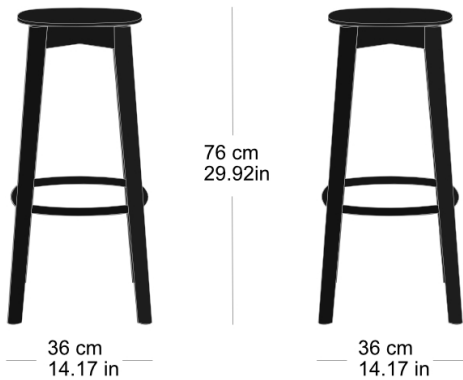

imma
4-050

imma
4-050a

imma
4-053

imma
4-053a

Technische Angaben / specifications / specifications

Masse / mesure / measure

Gewicht / ponds / weight

3.8 kg 7.6 lb