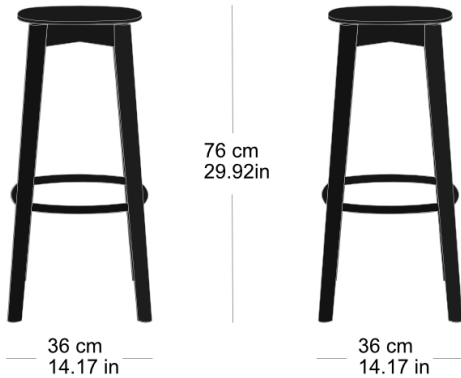

Imma
4-050

Imma
4-050a

Imma
4-053

Imma
4-053a

Technische Angaben / specifications / specifications

Masse / mesure / measure

Gewicht / ponds / weight

3.8 kg 7.6 lb