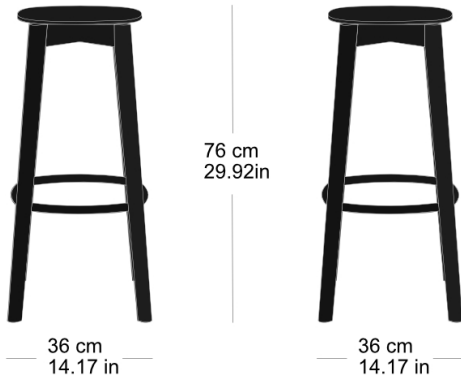

### Varianten / variantes / variants

imma  
11-053

imma  
11-040

imma  
11-043

imma  
11-033

imma  
11-030

imma  
4-050

imma  
4-050a

#### Masse / mesure / measure

Gewicht / ponds / weight

3.8 kg 7.6 lb