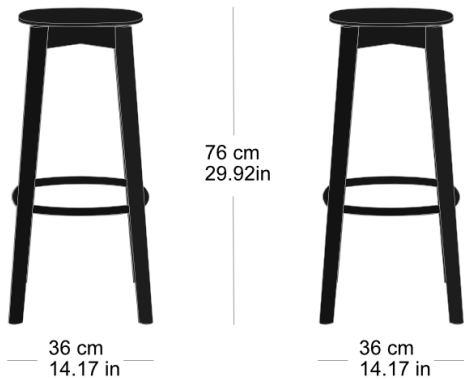

Imma  
11-030

Imma  
4-050

Imma  
4-050a

Imma  
4-053

Imma  
4-053a

Technische Angaben / specifications / specifications

Masse / mesure / measure

Gewicht / ponds / weight

3.8 kg 7.6 lb