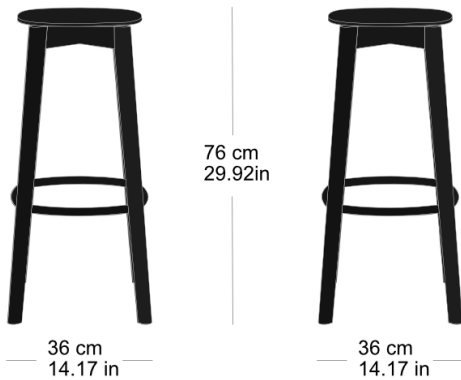

imma
4-050

imma
4-050a

imma
4-053

imma
4-053a

Technische Angaben / specifications / specifications

Masse / mesure / measure

Gewicht / ponds / weight

3.8 kg 7.6 lb