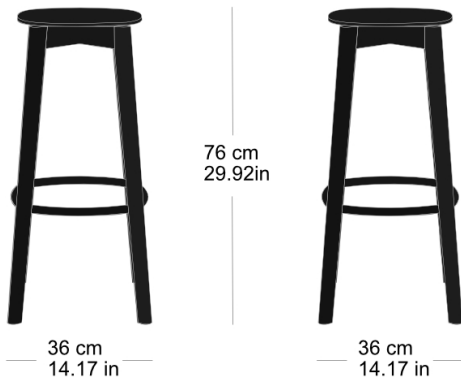

imma  
4-050

imma  
4-050a

imma  
4-053

imma  
4-053a

Technische Angaben / specifications / specifications

Masse / mesure / measure

Gewicht / ponds / weight

3.8 kg 7.6 lb