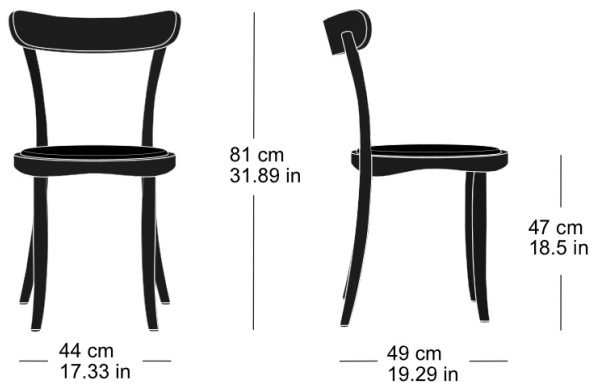

Herzog & de Meuron, 2024

Sitz Formsperrholz, Rücken, Hinterfüsse und Sitzzarge
massiv gebogen B44, T49, H81, SH47

Herzog & de Meuron, 2024

Assise en multiplis, dossier, pieds arrière et cadre du
siège en bois massif cintré L44, P49, H81, HAss47

Herzog & de Meuron, 2024

Moulded plywood seat, back, rear legs and seat frame
solid bentwood W44, D49, H81, SH47

Varianten / variantes / variants

Technische Angaben / specifications / specifications

Masse / mesure / measure