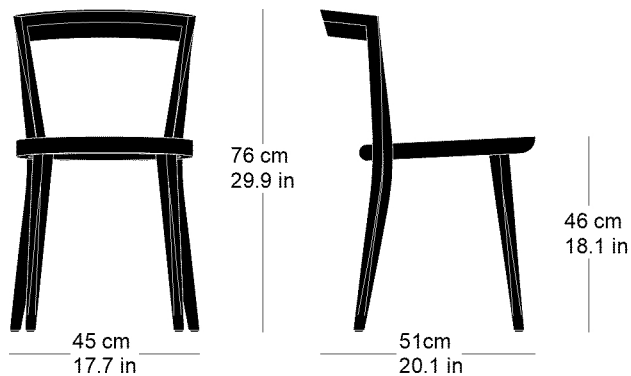

Abbey 1-920

Bernhard Aebi, 2025

Sitz Formsperrholz, Rücken, Hinterfüsse und Sitzzarge
massiv gebogen B45, T51, H76, SH46

Bernhard Aebi, 2025

Assise moulée en multiplis, dossier, pieds arrière et cadre
du siège en bois massif cintré L45, P51, H76, HAss46

Bernhard Aebi, 2025

Moulded plywood seat, back, rear legs and seat frame
solid bentwood W45, D51, H76, SH46

Varianten / variantes / variants

Abbey
1-920a

Abbey
11-920

Technische Angaben / specifications / specifications

Masse / mesure / measure

Gewicht / ponds / weight

2.5 kg 5.0 lb

Abbey 1-920

Holzarten / types de bois / types of wood

Buche natur BN 000 AM
Beech natural BN 000 AM
Hêtre naturel BN 000 AM

Buche schwarz BB 203 SG
Beech black BB 203 SG
Hêtre noir BB 203 SG