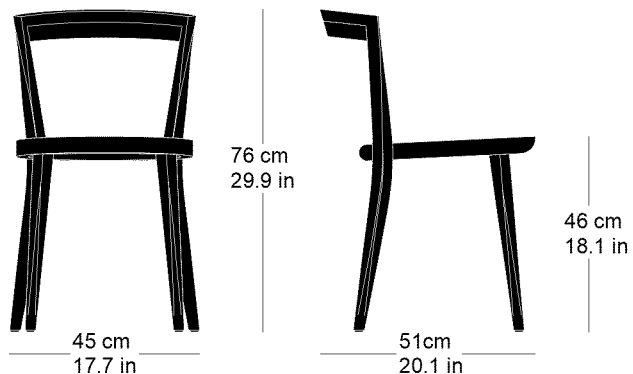

**Abbey 1-920**

Bernhard Aebi, 2025

Sitz Formsperrholz, Rücken, Hinterfüsse und Sitzzarge  
massiv gebogen B45, T51, H76, SH46

Bernhard Aebi, 2025

Assise moulée en multiplis, dossier, pieds arrière et cadre  
du siège en bois massif cintré L45, P51, H76, HAss46

Bernhard Aebi, 2025

Moulded plywood seat, back, rear legs and seat frame  
solid bentwood W45, D51, H76, SH46

Varianten / variantes / variants

Abbey  
1-920a

Abbey  
11-920

Technische Angaben / specifications / specifications

Masse / mesure / measure

Gewicht / ponds / weight

2.5 kg 5.0 lb

**Abbey 1-920**