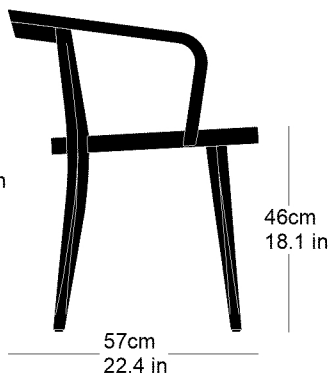

**Abbey 1-920a**

Bernhard Aebi, 2025

Sitz Formsperrholz, Rücken, Armlehnen, Hinterfüsse und Sitzzarge massiv gebogen B58, T57, H73, SH46

Bernhard Aebi, 2025

Assise moulée en multiplis, dossier, accoudoirs, pieds arrière et cadre du siège en bois massif cintré L58, P57, H73, HAss46

Bernhard Aebi, 2025

Moulded plywood seat, backrest, armrests, rear legs and seat frame solid bentwood W58, D57, H73, SH46

Varianten / variantes / variants

Abbey  
1-920

Abbey  
11-920

Technische Angaben / specifications / specifications

Masse / mesure / measure

Gewicht / ponds / weight

3.5 kg 7.0 lb

**Abbey 1-920a**