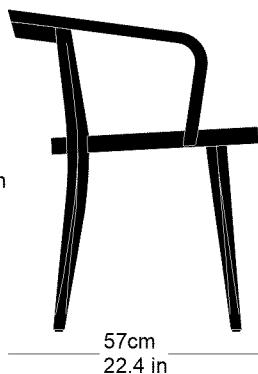

Abbey 1-920a

Bernhard Aebi, 2025

Sitz Formsperrholz, Rücken, Armlehnen, Hinterfüsse und Sitzzarge massiv gebogen B58, T57, H73, SH46

Bernhard Aebi, 2025

Assise moulée en multiplis, dossier, accoudoirs, pieds arrière et cadre du siège en bois massif cintré L58, P57, H73, HAss46

Bernhard Aebi, 2025

Moulded plywood seat, backrest, armrests, rear legs and seat frame solid bentwood W58, D57, H73, SH46

Varianten / variantes / variants

Abbey
1-920

Abbey
11-920

Technische Angaben / specifications / specifications

Masse / mesure / measure

73cm
28.7 in

Abbey 1-920a

Holzarten / types de bois / types of wood

Buche natur BN 000 AM
Beech natural BN 000 AM
Hêtre naturel BN 000 AM

Buche schwarz BB 203 SG
Beech black BB 203 SG
Hêtre noir BB 203 SG