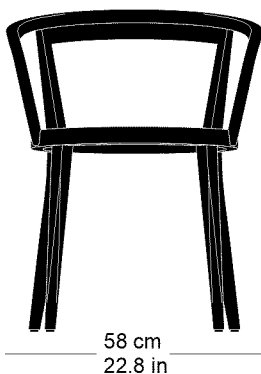

**Abbey 1-920a**

Bernhard Aebi, 2025

Sitz Formsperrholz, Rücken, Armlehnen, Hinterfüsse und Sitzzarge massiv gebogen B58, T57, H73, SH46

Bernhard Aebi, 2025

Assise moulée en multiplis, dossier, accoudoirs, pieds arrière et cadre du siège en bois massif cintré L58, P57, H73, HAss46

Bernhard Aebi, 2025

Moulded plywood seat, backrest, armrests, rear legs and seat frame solid bentwood W58, D57, H73, SH46

Varianten / variantes / variants

Abbey  
1-920

Abbey  
11-920

Technische Angaben / specifications / specifications

Masse / mesure / measure

Gewicht / ponds / weight

3.5 kg 7.0 lb

**Abbey 1-920a**