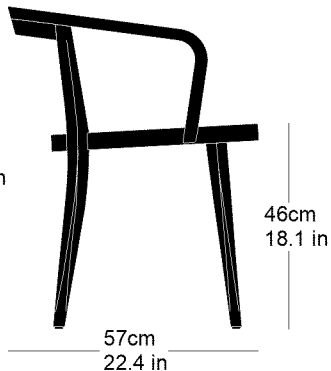

Abbey 1-920a

Bernhard Aebi, 2025

Sitz Formsperrholz, Rücken, Armlehnen, Hinterfüsse und Sitzzarge massiv gebogen B58, T57, H73, SH46

Bernhard Aebi, 2025

Assise moulée en multiplis, dossier, accoudoirs, pieds arrière et cadre du siège en bois massif cintré L58, P57, H73, HAss46

Bernhard Aebi, 2025

Moulded plywood seat, backrest, armrests, rear legs and seat frame solid bentwood W58, D57, H73, SH46

Varianten / variantes / variants

Abbey
1-920

Abbey
11-920

Technische Angaben / specifications / specifications

Masse / mesure / measure

Gewicht / ponds / weight

3.5 kg 7.0 lb

Abbey 1-920a

Holzarten / types de bois / types of wood

Buche natur BN 000 AM
Beech natural BN 000 AM
Hêtre naturel BN 000 AM

Buche schwarz BB 203 SG
Beech black BB 203 SG
Hêtre noir BB 203 SG