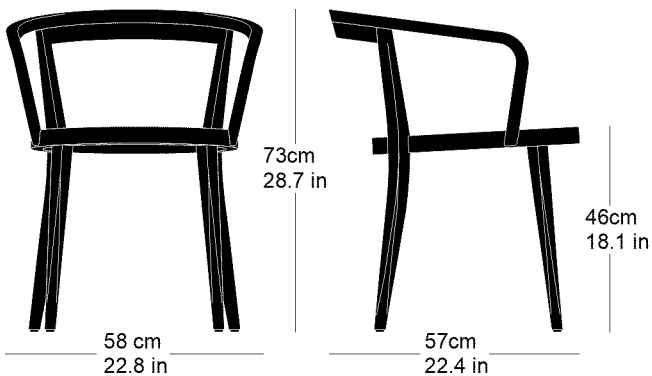

Bernhard Aebi, 2025

Sitz Formsperrholz, Rücken, Armlehnen, Hinterfüsse und Sitzzarge massiv gebogen B58, T57, H73, SH46

Bernhard Aebi, 2025

Assise moulée en multiplis, dossier, accoudoirs, pieds arrière et cadre du siège en bois massif cintré L58, P57, H73, HAss46

Bernhard Aebi, 2025

Moulded plywood seat, backrest, armrests, rear legs and seat frame solid bentwood W58, D57, H73, SH46

Varianten / variantes / variants

Technische Angaben / specifications / specifications

Masse / mesure / measure