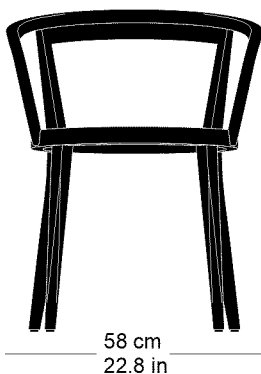

Abbey 1-920a

Bernhard Aebi, 2025

Sitz Formsperrholz, Rücken, Armlehnen, Hinterfüsse und Sitzzarge massiv gebogen B58, T57, H73, SH46

Bernhard Aebi, 2025

Assise moulée en multiplis, dossier, accoudoirs, pieds arrière et cadre du siège en bois massif cintré L58, P57, H73, HAss46

Bernhard Aebi, 2025

Moulded plywood seat, backrest, armrests, rear legs and seat frame solid bentwood W58, D57, H73, SH46

Varianten / variantes / variants

Abbey
1-920

Abbey
11-920

Technische Angaben / specifications / specifications

Masse / mesure / measure

73cm
28.7 in

Abbey 1-920a

Holzarten / types de bois / types of wood

Buche natur BN 000 AM
Beech natural BN 000 AM
Hêtre naturel BN 000 AM

Buche schwarz BB 203 SG
Beech black BB 203 SG
Hêtre noir BB 203 SG