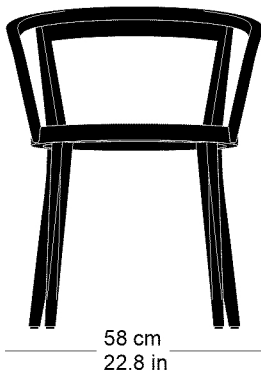

Abbey 1-920a

Bernhard Aebi, 2025

Sitz Formsperrholz, Rücken, Armlehnen, Hinterfüsse und Sitzzarge massiv gebogen B58, T57, H73, SH46

Bernhard Aebi, 2025

Assise moulée en multiplis, dossier, accoudoirs, pieds arrière et cadre du siège en bois massif cintré L58, P57, H73, HAss46

Bernhard Aebi, 2025

Moulded plywood seat, backrest, armrests, rear legs and seat frame solid bentwood W58, D57, H73, SH46

Varianten / variantes / variants

Abbey
1-920

Abbey
11-920

Technische Angaben / specifications / specifications

Masse / mesure / measure

Gewicht / ponds / weight

3.5 kg 7.0 lb

Abbey 1-920a

Holzarten / types de bois / types of wood

Buche natur BN 000 AM
Beech natural BN 000 AM
Hêtre naturel BN 000 AM

Buche schwarz BB 203 SG
Beech black BB 203 SG
Hêtre noir BB 203 SG