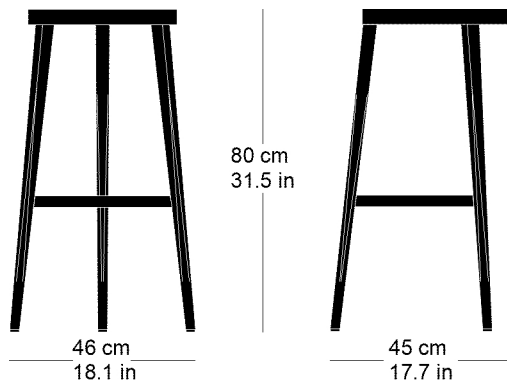

Bernhard Aebi, 2025

Seat moulded plywood, legs solid wood, seat frame bent solid wood, cast iron footrest painted anthracite W46, D45, H80

Varianten / variantes / variants

Abbey
1-920

Abbey
1-920a

Technische Angaben / specifications / specifications

Masse / mesure / measure

Gewicht / ponds / weight

4.5 kg 9.0 lb

Abbey 11-920

Holzarten / types de bois / types of wood

Buche natur BN 000 AM
Beech natural BN 000 AM
Hêtre naturel BN 000 AM

Buche schwarz BB 203 SG
Beech black BB 203 SG
Hêtre noir BB 203 SG