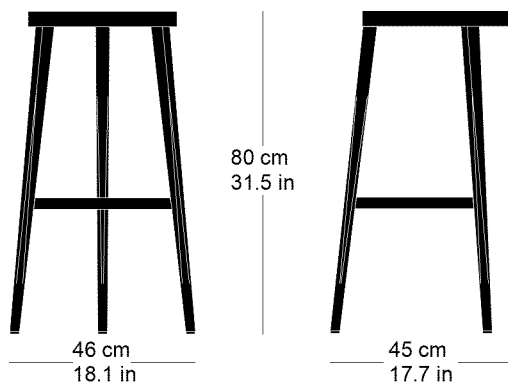

Bernhard Aebi, 2025

Seat moulded plywood, legs solid wood, seat frame bent solid wood, cast iron footrest painted anthracite W46, D45, H80

Varianten / variantes / variants

Abbey
1-920

Abbey
1-920a

Technische Angaben / specifications / specifications

Masse / mesure / measure

Gewicht / ponds / weight

4.5 kg 9.0 lb

Abbey 11-920

Holzarten / types de bois / types of wood

Buche natur BN 000 AM
Beech natural BN 000 AM
Hêtre naturel BN 000 AM

Buche schwarz BB 203 SG
Beech black BB 203 SG
Hêtre noir BB 203 SG