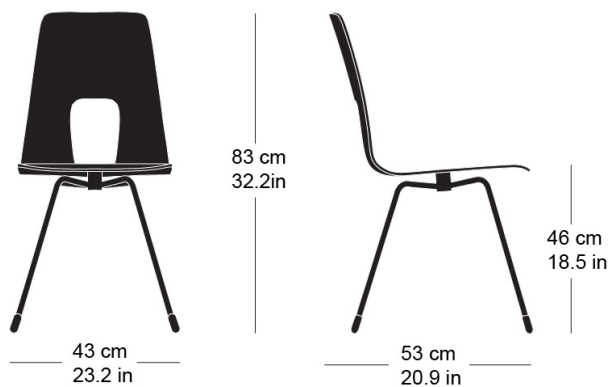

einpunktstuhl 7-050

Hans Bellmann, 1951

Sitzschale Formsperrholz, Metallgestell und zentraler
Verbindungspunkt schwarz matt oder verchromt
B43, T53, H83, SH46

Hans Bellmann, 1951

Coque d'assise en contreplaqué moulé, châssis
métallique et point de jonction en noir mat ou chromé
L43, P53, H83, HAss46

Hans Bellmann, 1951

Moulded plywood seat shell, black matte or chrome-
plated metal frame and central attachment point
W43, D53, H83, SH46

Technische Angaben / specifications / specifications

Masse / mesure / measure