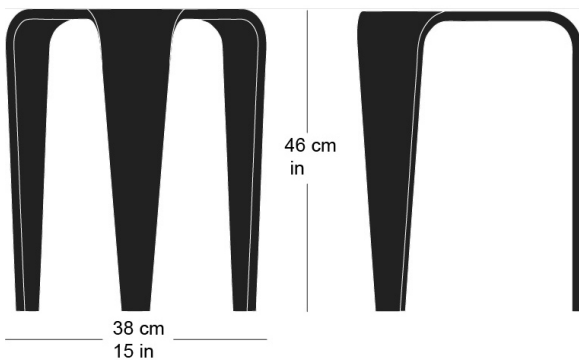

## péclard hocker 11-020

Michel Péclard, 1960  
Hocker aus Formsperrholz, stapelbar  
B38, H46

Michel Péclard, 1960  
Tabouret en contreplaqué moulé, empilable  
L38, H46

Michel Péclard, 1960  
Moulded plywood stool, stackable  
W38, H46

### Technische Angaben / specifications / specifications Masse / mesure / measure

Gewicht / poids / weight 2.4 kg 4.8 lb

Stapelung / empilage / stacking 3 Stühle / chaises / chairs