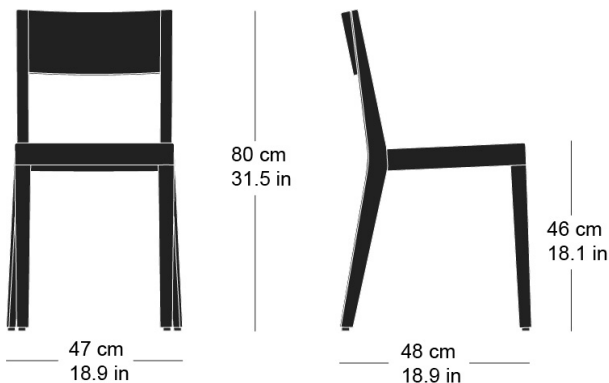

**miro 6-400**

Hannes Wettstein, 1999

Sitz Formsperrholz, Hinterfüsse und Rücken massiv  
gebogen, stapelbar, Reihenverbindung möglich  
B47, T48, H80, SH46

Hannes Wettstein, 1999

Assise en multiplis, dossier et pieds arrière en bois massif  
cintré, empilable, système d'accouplement en option  
L47, P48, H80, HAss46

Hannes Wettstein, 1999

Moulded plywood seat, rear legs and back of solid  
bentwood, stackable, optional row connector  
W47, D48, H80, SH46

## Masse / mesure / measure

Gewicht / ponds / weight 4.1 kg 8.2 lb

Reihenverbindung /  
accouplement / mating system ja / oui / yes

Stapelung / empilage / stacking 5 Stühle / chaises / chairs