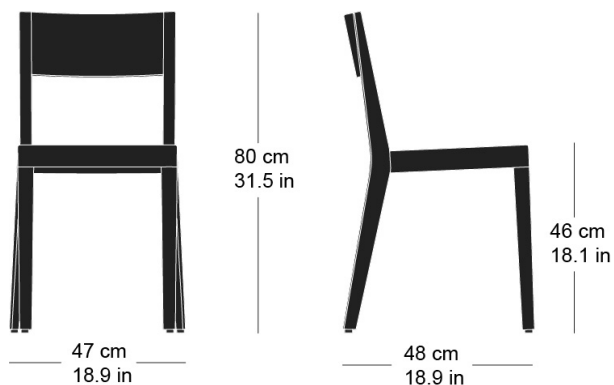

Hannes Wettstein, 1999

Moulded plywood seat, rear legs and back of solid bentwood, stackable, optional row connector  
W47, D48, H80, SH46

## Varianten / variantes / variants

miro  
6-400a

miro  
6-403

miro  
6-403a

miro  
11-560

miro  
11-580

## Masse / mesure / measure

Gewicht / ponds / weight 4.1 kg 8.2 lb

Reihenverbindung /  
accouplement / mating system ja / oui / yes

Stapelung / empilage / stacking 5 Stühle / chaises / chairs