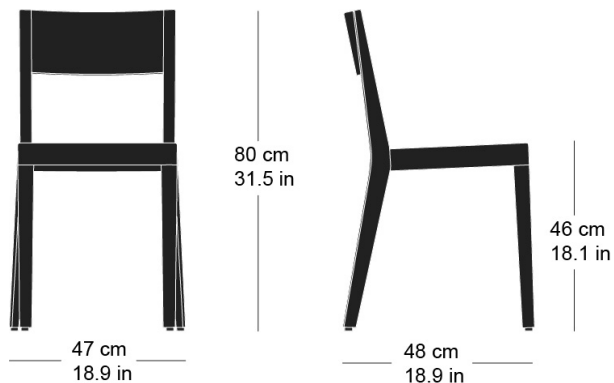

**miro 6-400**

Hannes Wettstein, 1999

Sitz Formsperrholz, Hinterfüsse und Rücken massiv gebogen, stapelbar, Reihenverbindung möglich  
B47, T48, H80, SH46

Hannes Wettstein, 1999

Assise en multiplis, dossier et pieds arrière en bois massif cintré, empilable, système d'accouplement en option  
L47, P48, H80, HAss46

Hannes Wettstein, 1999

Moulded plywood seat, rear legs and back of solid bentwood, stackable, optional row connector  
W47, D48, H80, SH46

## Varianten / variantes / variants

miro  
6-400a

miro  
6-403

miro  
6-403a

miro  
11-560

miro  
11-580

## Masse / mesure / measure

Gewicht / ponds / weight 4.1 kg 8.2 lb

Reihenverbindung /  
accouplement / mating system ja / oui / yes

Stapelung / empilage / stacking 5 Stühle / chaises / chairs

**miro 6-400**